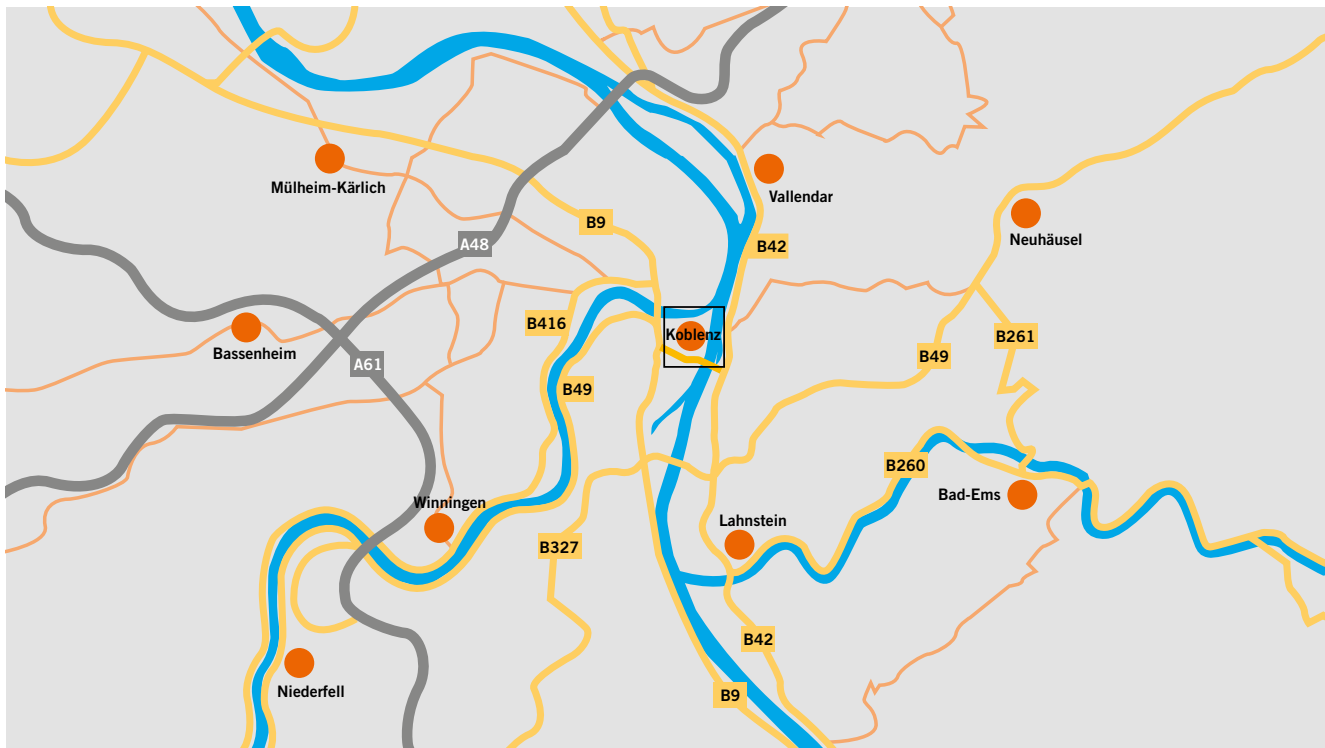

Ihr Weg zur evm

Schloßstraße 42, 56068 Koblenz

Hier sind wir zu Hause.

Anfahrt über B9 aus Richtung Moselring oder Europabrücke

- Ausfahrt B49 Cochem / Rauenthal / Altstadt / Zentrum / Moselweiß
- Links halten Richtung Zentrum
- Einen der zwei linken Fahrstreifen nutzen und halb links Richtung Moselring / B49 fahren
- Der B49 über Friedrich-Ebert-Ring folgen

- An der 2. Kreuzung (Bahnhofstraße) links abbiegen
- Weiter geradeaus auf Löhrrondell fahren
- Rechts abbiegen auf Schloßstraße
- Nach 50m befindet sich das evm-Kundenzentrum auf der linken Seite

Parkmöglichkeiten:

- Parkhaus Altlöhrtor
- Parkhaus Löhr-Center
- Parkhaus Forum Mittelrhein