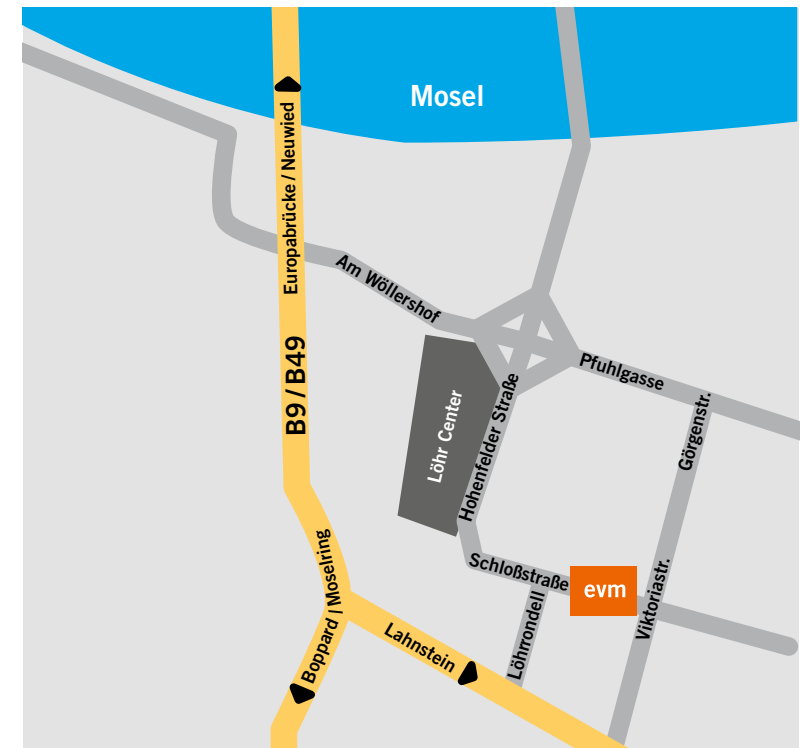

Ihr Weg zur evm

Schloßstraße 42, 56068 Koblenz

Hier sind wir zu Hause.

Anfahrt über B9 aus Richtung Moselring oder Europabrücke

- Ausfahrt B49 Cochem / Rauenthal / Altstadt / Zentrum / Moselweiß
- Links halten Richtung Zentrum
- Einen der zwei linken Fahrstreifen nutzen und halb links Richtung Moselring / B49 fahren
- Der B49 über Friedrich-Ebert-Ring folgen

- An der 2. Kreuzung (Bahnhofstraße) links abbiegen
- Weiter geradeaus auf Löhrrondell fahren
- Rechts abbiegen auf Schloßstraße
- Nach 50m befindet sich das evm-Kundenzentrum auf der linken Seite

Parkmöglichkeiten:

- Parkhaus Altlöhrtor
- Parkhaus Löhr-Center
- Parkhaus Forum Mittelrhein