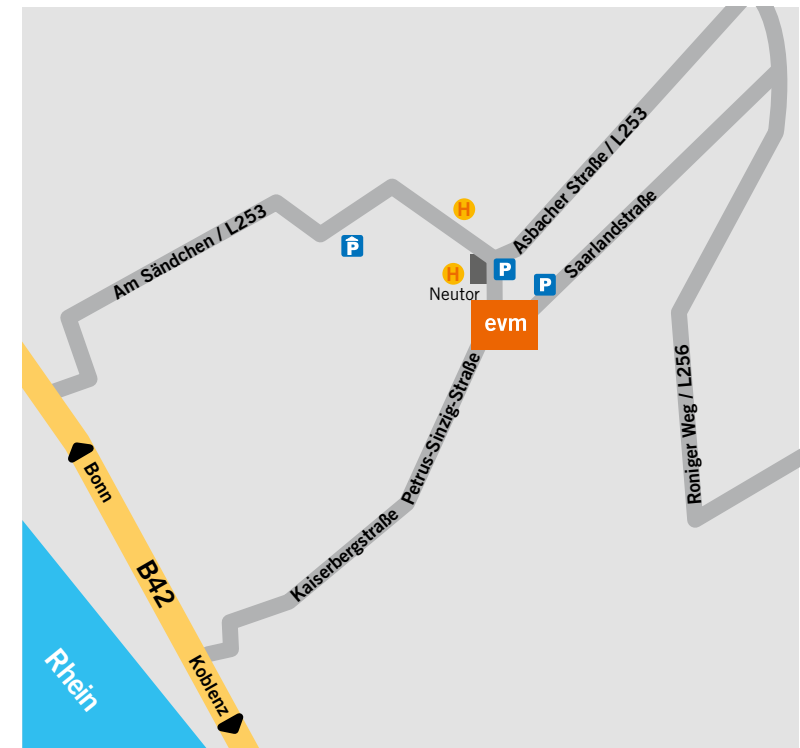

# Ihr Weg zur evm

Petrus-Sinzig-Straße 3, 53545 Linz/Rhein

Hier sind wir zu Hause.

## Anfahrt über A3 aus Richtung Köln oder Frankfurt

- Ausfahrt Bad Honnef/Linz nehmen
- Links abbiegen in die Rottbitzer Straße
- Geradeaus weiter auf die L253/Asbacher Straße (für circa 10 km)
- Dann links abbiegen in die Petrus-Sinzig-Straße
- Das evm-Kundenzentrum befindet sich nach wenigen Metern auf der linken Seite

## Anfahrt über B42 aus Richtung Bonn/Koblenz

- Rechts abbiegen in die Straße Am Sändchen/L253
- Weiterfahren in die Asbacher Straße
- Rechts abbiegen in die Petrus-Sinzig-Straße
- Das evm-Kundenzentrum befindet sich nach wenigen Metern auf der linken Seite

## Parkmöglichkeiten:

- Parkplätze auf dem evm-Gelände
- Drei kostenfreie, öffentliche Parkplätze vor dem evm-Kundenzentrum
- Parkhaus