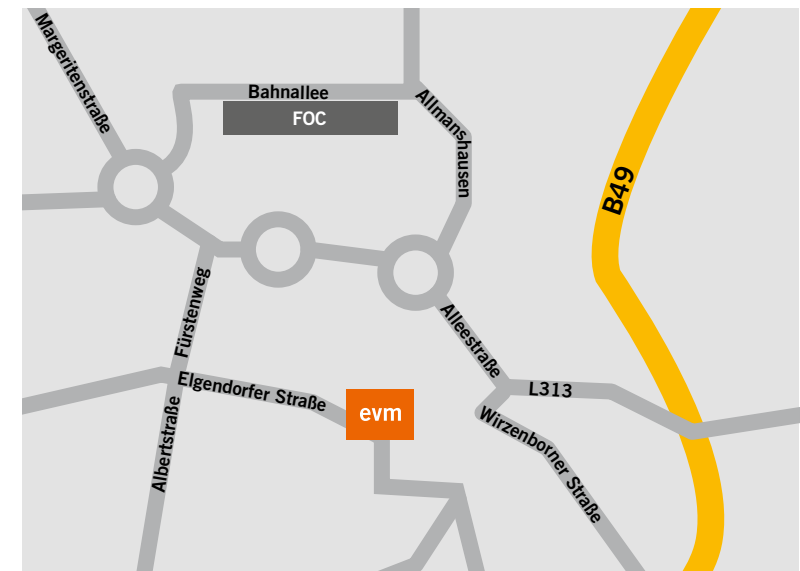

Ihr Weg zur evm

Steinweg 40, 56410 Montabaur

Hier sind wir zu Hause.

Anfahrt über A3 aus Richtung Frankfurt

- Ausfahrt 40 Richtung Montabaur/Koblenz/Bad Ems/B49 nehmen
- Weiter auf Zubringerstraße fahren
- Ausfahrt Richtung Montabaur/ICE/FOC
- Den Kreisverkehr an der zweiten Ausfahrt verlassen
- Weiter auf Staudter Straße fahren
- Im Kreisverkehr die zweite Ausfahrt nehmen
- Den nächsten Kreisverkehr an der ersten Ausfahrt verlassen
- Weiter auf Alleestraße fahren
- Im Kreisverkehr die dritte Ausfahrt nehmen
- Weiter auf Bahnhofstraße fahren
- Rechts abbiegen auf Wallstraße
- Nach circa 250m links abbiegen auf Steinweg

- Das evm-Kundenzentrum befindet sich auf der linken Seite

Anfahrt über A3 aus Richtung Köln

- Ausfahrt 40 Richtung Montabaur/ICE/FOC nehmen
- Links abbiegen auf Staudter Straße
- Im Kreisverkehr die zweite Ausfahrt nehmen
- Den nächsten Kreisverkehr an der ersten Ausfahrt verlassen
- Weiter auf Alleestraße fahren
- Im Kreisverkehr die dritte Ausfahrt nehmen
- Weiter auf Bahnhofstraße fahren
- Rechts abbiegen auf Wallstraße
- Nach circa 250m links abbiegen auf Steinweg

- Das evm-Kundenzentrum befindet sich auf der linken Seite

Anfahrt über B49 aus Richtung Koblenz

- Auf der B49 rechts abbiegen Richtung Montabaur/Krankenhaus/Zentrum
- Rechts abbiegen auf L313
- Rechts abbiegen auf L326
- Weiter auf Peterstorstraße fahren (wird zu Kolpingstraße/Wilhelm-Mangels-Straße)
- Das evm-Kundenzentrum befindet sich rechts (Steinweg)