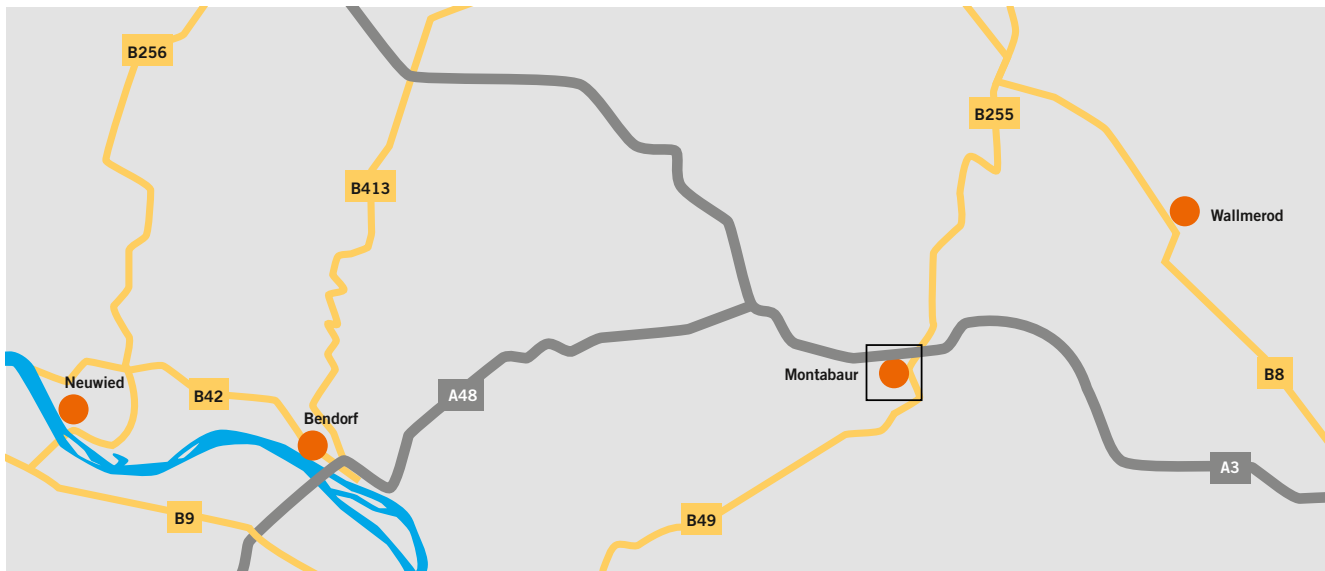

Ihr Weg zur evm

Steinweg 40, 56410 Montabaur

Hier sind wir zu Hause.

Anfahrt über A3 aus Richtung Frankfurt

- Ausfahrt 40 Richtung Montabaur/Koblenz/Bad Ems/B49 nehmen
- Weiter auf Zubringerstraße fahren
- Ausfahrt Richtung Montabaur/ICE/FOC
- Den Kreisverkehr an der zweiten Ausfahrt verlassen
- Weiter auf Staudter Straße fahren
- Im Kreisverkehr die zweite Ausfahrt nehmen
- Den nächsten Kreisverkehr an der ersten Ausfahrt verlassen
- Weiter auf Alleestraße fahren
- Im Kreisverkehr die dritte Ausfahrt nehmen
- Weiter auf Bahnhofstraße fahren
- Rechts abbiegen auf Wallstraße
- Nach circa 250m links abbiegen auf Steinweg

- Das evm-Kundenzentrum befindet sich auf der linken Seite

Anfahrt über A3 aus Richtung Köln

- Ausfahrt 40 Richtung Montabaur/ICE/FOC nehmen
- Links abbiegen auf Staudter Straße
- Im Kreisverkehr die zweite Ausfahrt nehmen
- Den nächsten Kreisverkehr an der ersten Ausfahrt verlassen
- Weiter auf Alleestraße fahren
- Im Kreisverkehr die dritte Ausfahrt nehmen
- Weiter auf Bahnhofstraße fahren
- Rechts abbiegen auf Wallstraße
- Nach circa 250m links abbiegen auf Steinweg

- Das evm-Kundenzentrum befindet sich auf der linken Seite

Anfahrt über B49 aus Richtung Koblenz

- Auf der B49 rechts abbiegen Richtung Montabaur/Krankenhaus/Zentrum
- Rechts abbiegen auf L313
- Rechts abbiegen auf L326
- Weiter auf Peterstorstraße fahren (wird zu Kolpingstraße/Wilhelm-Mangels-Straße)
- Das evm-Kundenzentrum befindet sich rechts (Steinweg)

- P** **Parkmöglichkeiten:**
- Parkhaus Nord
 - Parkhaus Mitte