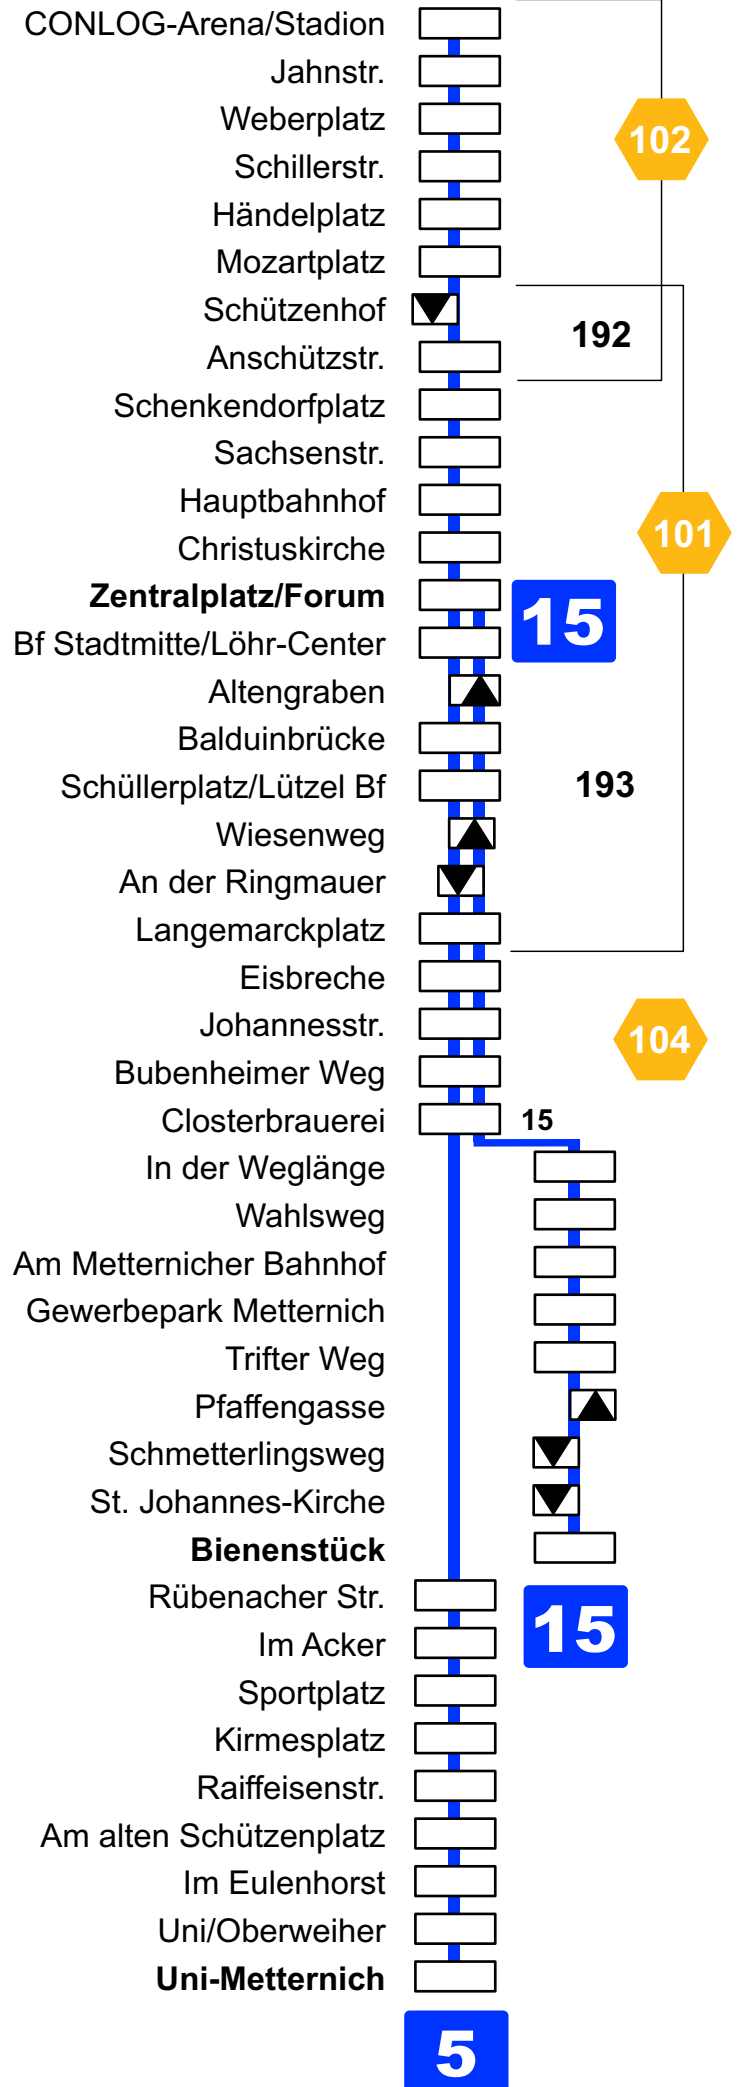

## Linie 5/15

**5** Oberwerth  
Koblenz-Zentrum  
Metternich (Universität)

**15** Koblenz-Zentrum  
Metternich (Bienenstück)

▼ Haltestelle wird in einer Richtung angefahren

104 Tarifwabe

193 Überlappungszone