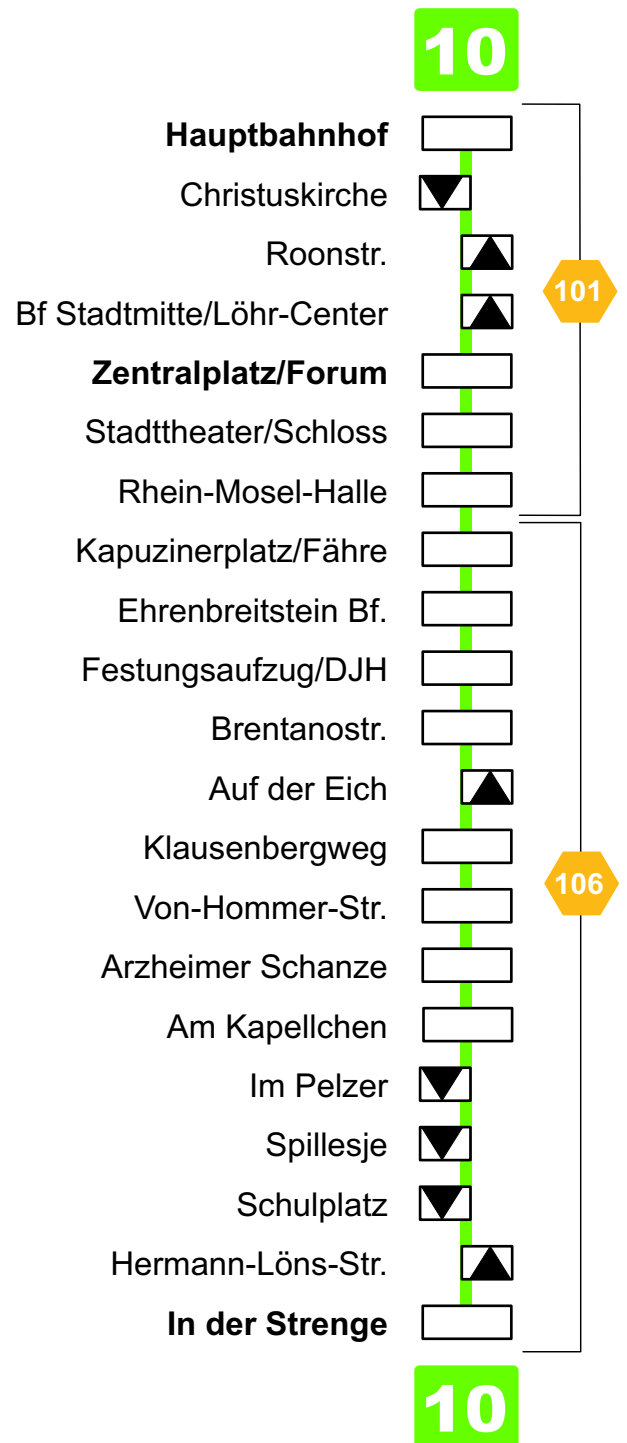

verkehrs gmbh

Fahrplan 2018

Linie 10

10 Koblenz-Zentrum
Arzheim

▼ Haltestelle wird in einer Richtung angefahren

106 Tarifwabe

Fahrplan 2018

10