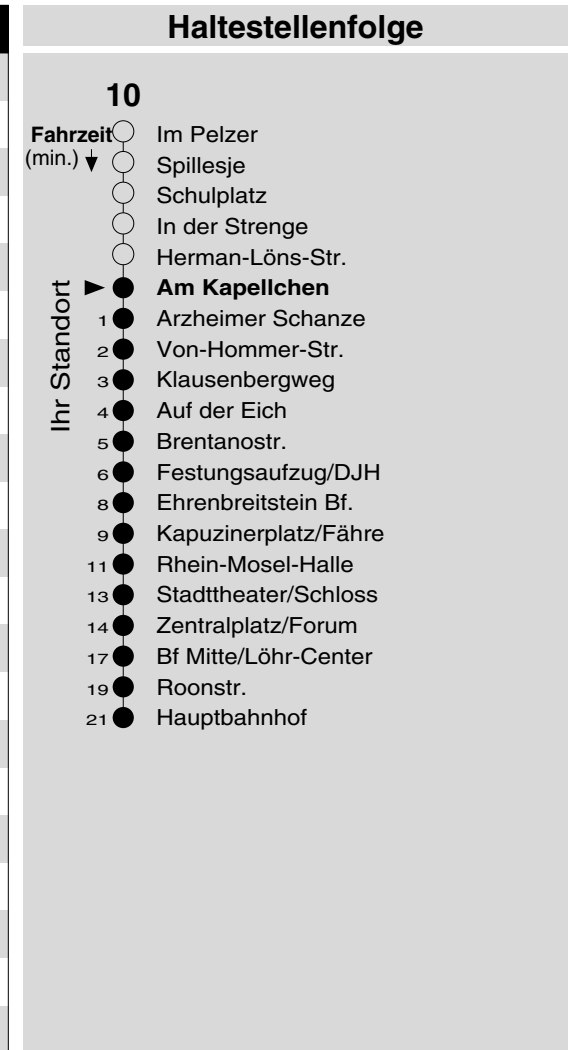

10

Haltestelle: **Am Kapellchen**
 Richtung: Ehrenbreitstein - KO-Zentrum
 gültig ab: 10.12.2017

Tarifwabe/Zone: 106

Montag - Freitag		Samstag		Sonn- und Feiertag	
5	32	5	-	5	-
6	02 32	6	32 _e	6	-
7	02 32	7	02 _e 32	7	-
8	02 32	8	02 32	8	52 _e _X
9	02 32	9	02 32	9	52 _e _X
10	02 32	10	02 32	10	52 _e _X
11	02 32	11	02 32	11	52 _e _X
12	02 32	12	02 32	12	-
13	02 32	13	02 32	13	02
14	02 32	14	02 32	14	02
15	02 32	15	02 32	15	02
16	02 32	16	02 32	16	02
17	02 32	17	02 32	17	02 _P
18	02 32	18	02 32	18	02 _P
19	02 32	19	02 32	19	02 _P
20	02 _e 52 _e	20	02 _e 52 _e	20	02 _P ^e 52 _P ^e
21	52 _e	21	52 _e	21	52 _P ^e
22	52 _e	22	52 _e	22	52 _P ^e
23	52 _e	23	52 _e	23	52 _P ^e
0	-	0	-	0	-
1	-	1	-	1	-

e : bis Ehrenbreitstein Bf. (Anschluss an Linie 9)
 P: nicht am 24.12.
 X: nicht am 25.12. und 01.01.

Information: 0261 402-20000
www.evm-verkehr.de

Vorverkauf: evm Verkehrs GmbH
 Bus-Infozentrum
 Löhr-Center

+++An Rosenmontag gilt der Samstagsfahrplan+++