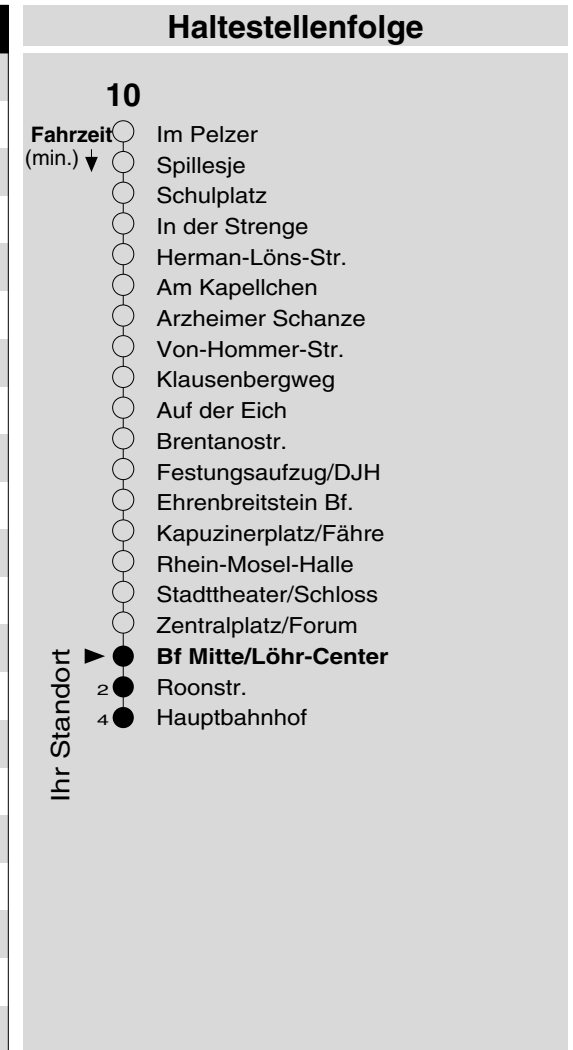

10

Haltestelle: **Bf Mitte/Löhr-Center**
 Richtung: **Hauptbahnhof**
 gültig ab: **10.12.2017**

Tarifwabe/Zone: **101**

Montag - Freitag		Samstag		Sonn- und Feiertag	
5	50	5	-	5	-
6	20 50	6	52	6	-
7	20 50	7	22 50	7	-
8	20 50	8	20 50	8	-
9	20 50	9	20 50	9	12 _X
10	20 50	10	20 50	10	12 _X
11	20 50	11	20 50	11	12 _X
12	20 50	12	20 50	12	12 _X
13	20 50	13	20 50	13	20
14	20 50	14	20 50	14	20
15	20 50	15	20 50	15	20
16	20 50	16	20 50	16	20
17	20 50	17	20 50	17	20 _P
18	20 50	18	20 50	18	20 _P
19	20 50	19	20 50	19	20 _P
20	22	20	22	20	22 _P
21	14	21	15	21	14 _P
22	14	22	15	22	14 _P
23	14	23	15	23	14 _P
0	14	0	15	0	14 _P
1	-	1	-	1	-