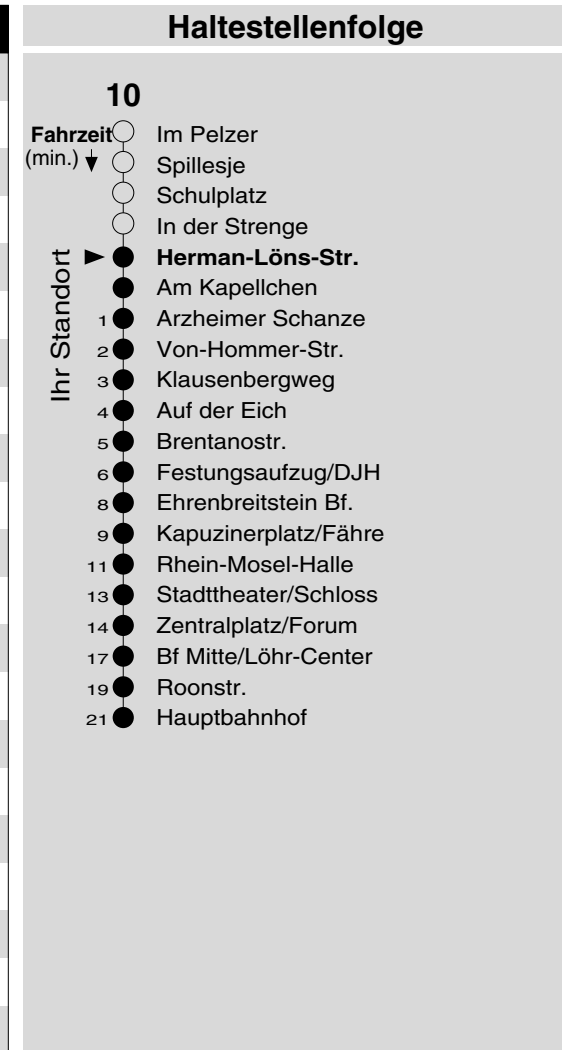

10

Haltestelle: **Herman-Löns-Str.**
 Richtung: Ehrenbreitstein - KO-Zentrum
 gültig ab: 10.12.2017

Tarifwabe/Zone: 106

Montag - Freitag		Samstag		Sonn- und Feiertag	
5	32	5	-	5	-
6	02 32	6	32 _e	6	-
7	02 32	7	02 _e 32	7	-
8	02 32	8	02 32	8	52 _e _X
9	02 32	9	02 32	9	52 _e _X
10	02 32	10	02 32	10	52 _e _X
11	02 32	11	02 32	11	52 _e _X
12	02 32	12	02 32	12	-
13	02 32	13	02 32	13	02
14	02 32	14	02 32	14	02
15	02 32	15	02 32	15	02
16	02 32	16	02 32	16	02
17	02 32	17	02 32	17	02 _P
18	02 32	18	02 32	18	02 _P
19	02 32	19	02 32	19	02 _P
20	02 _e 52 _e	20	02 _e 52 _e	20	02 _P ^e 52 _P ^e
21	52 _e	21	52 _e	21	52 _P ^e
22	52 _e	22	52 _e	22	52 _P ^e
23	52 _e	23	52 _e	23	52 _P ^e
0	-	0	-	0	-
1	-	1	-	1	-

e : bis Ehrenbreitstein Bf. (Anschluss an Linie 9)
 P: nicht am 24.12.
 X: nicht am 25.12. und 01.01.

Information: 0261 402-20000
www.evm-verkehr.de
Vorverkauf: evm Verkehrs GmbH
 Bus-Infozentrum
 Löhr-Center

+++An Rosenmontag gilt der Samstagsfahrplan+++