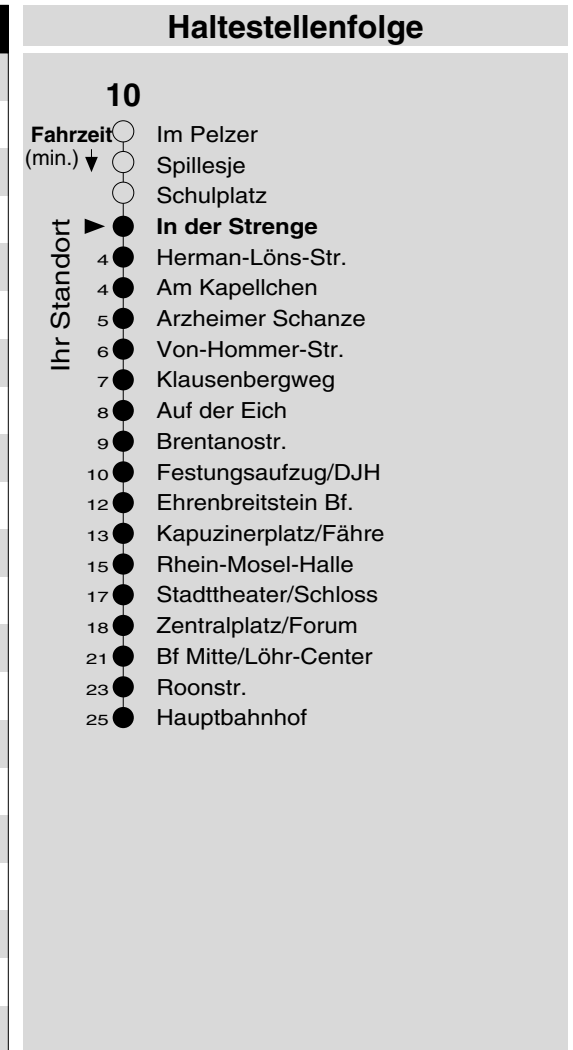

10

Haltestelle: **In der Strenge**
 Richtung: Ehrenbreitstein - KO-Zentrum
 gültig ab: 10.12.2017

Tarifwabe/Zone: 106

Montag - Freitag		Samstag		Sonn- und Feiertag	
5	31	5	-	5	-
6	01 31	6	31 _e	6	-
7	01 31	7	01 _e 31	7	-
8	01 31	8	01 31	8	51 _e _X
9	01 31	9	01 31	9	51 _e _X
10	01 31	10	01 31	10	51 _e _X
11	01 31	11	01 31	11	51 _e _X
12	01 31	12	01 31	12	-
13	01 31	13	01 31	13	01
14	01 31	14	01 31	14	01
15	01 31	15	01 31	15	01
16	01 31	16	01 31	16	01
17	01 31	17	01 31	17	01 _P
18	01 31	18	01 31	18	01 _P
19	01 31	19	01 31	19	01 _P
20	01 _e 51 _e	20	01 _e 51 _e	20	01 _P ^e 51 _P ^e
21	51 _e	21	51 _e	21	51 _P ^e
22	51 _e	22	51 _e	22	51 _P ^e
23	51 _e	23	51 _e	23	51 _P ^e
0	-	0	-	0	-
1	-	1	-	1	-

e : bis Ehrenbreitstein Bf. (Anschluss an Linie 9)
 P: nicht am 24.12.
 X: nicht am 25.12. und 01.01.

Information: 0261 402-20000
www.evm-verkehr.de

Vorverkauf: evm Verkehrs GmbH
 Bus-Infozentrum
 Löhr-Center

+++An Rosenmontag gilt der Samstagsfahrplan+++