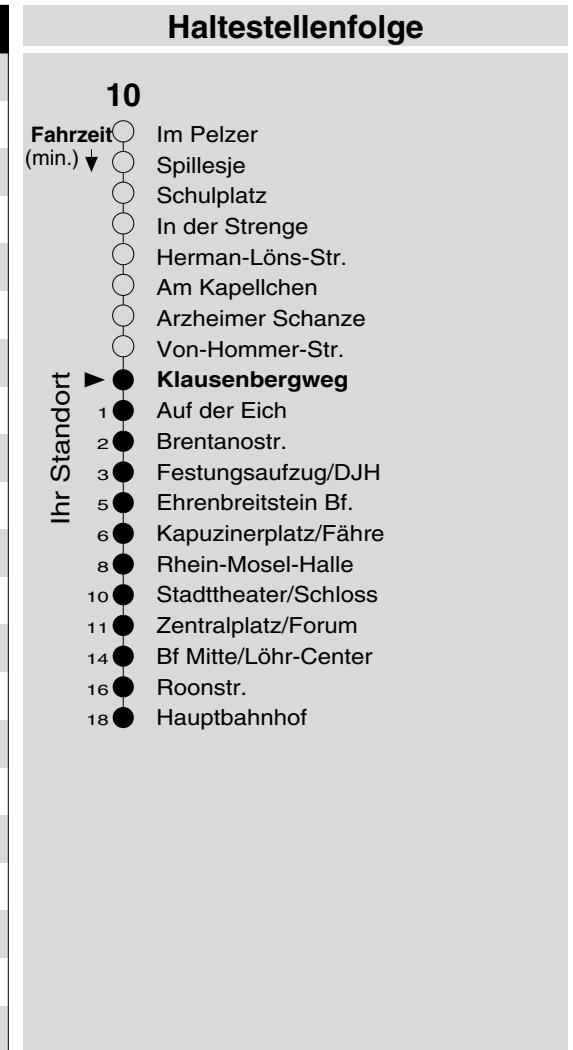

# 10

Haltestelle: **Klausenbergweg**  
 Richtung: Ehrenbreitstein - KO-Zentrum  
 gültig ab: 10.12.2017

Tarifwabe/Zone: 106

Montag - Freitag		Samstag		Sonn- und Feiertag	
5	35	5	-	5	-
6	05 35	6	35 <sub>e</sub>	6	-
7	05 35	7	05 <sub>e</sub> 35	7	-
8	05 35	8	05 35	8	55 <sub>e</sub> <sub>X</sub>
9	05 35	9	05 35	9	55 <sub>e</sub> <sub>X</sub>
10	05 35	10	05 35	10	55 <sub>e</sub> <sub>X</sub>
11	05 35	11	05 35	11	55 <sub>e</sub> <sub>X</sub>
12	05 35	12	05 35	12	-
13	05 35	13	05 35	13	05
14	05 35	14	05 35	14	05
15	05 35	15	05 35	15	05
16	05 35	16	05 35	16	05
17	05 35	17	05 35	17	05 <sub>P</sub>
18	05 35	18	05 35	18	05 <sub>P</sub>
19	05 35	19	05 35	19	05 <sub>P</sub>
20	05 <sub>e</sub> 55 <sub>e</sub>	20	05 <sub>e</sub> 55 <sub>e</sub>	20	05 <sub>P</sub> <sup>e</sup> 55 <sub>P</sub> <sup>e</sup>
21	55 <sub>e</sub>	21	55 <sub>e</sub>	21	55 <sub>P</sub> <sup>e</sup>
22	55 <sub>e</sub>	22	55 <sub>e</sub>	22	55 <sub>P</sub> <sup>e</sup>
23	55 <sub>e</sub>	23	55 <sub>e</sub>	23	55 <sub>P</sub> <sup>e</sup>
0	-	0	-	0	-
1	-	1	-	1	-

e : bis Ehrenbreitstein Bf. (Anschluss an Linie 9)  
 P: nicht am 24.12.  
 X: nicht am 25.12. und 01.01.

**Information:** 0261 402-20000  
[www.evm-verkehr.de](http://www.evm-verkehr.de)

**Vorverkauf:** evm Verkehrs GmbH  
 Bus-Infozentrum  
 Löhr-Center

+++An Rosenmontag gilt der Samstagsfahrplan+++