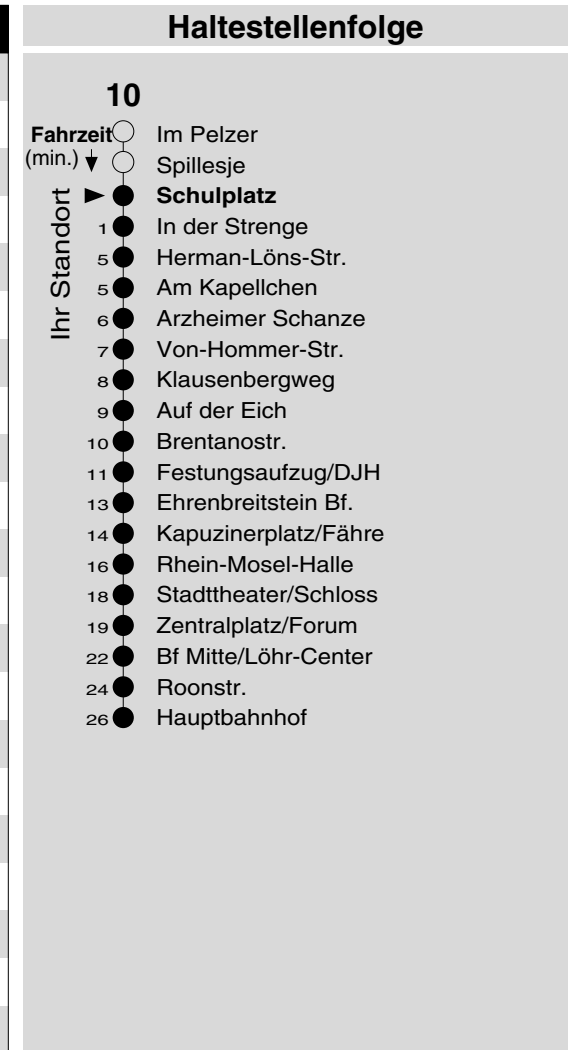

10

Haltestelle: **Schulplatz**
 Richtung: Ehrenbreitstein - KO-Zentrum
 gültig ab: 10.12.2017

Tarifwabe/Zone: 106

Montag - Freitag		Samstag		Sonn- und Feiertag	
5	27 57	5	-	5	-
6	27 57	6	27 _e 57 _e	6	-
7	27 57	7	27 57	7	-
8	27 57	8	27 57	8	47 _X ^e
9	27 57	9	27 57	9	47 _X ^e
10	27 57	10	27 57	10	47 _X ^e
11	27 57	11	27 57	11	47 _X ^e
12	27 57	12	27 57	12	57
13	27 57	13	27 57	13	57
14	27 57	14	27 57	14	57
15	27 57	15	27 57	15	57
16	27 57	16	27 57	16	57 _P
17	27 57	17	27 57	17	57 _P
18	27 57	18	27 57	18	57 _P
19	27 57 _e	19	27 57 _e	19	57 _P ^e
20	47 _e	20	47 _e	20	47 _P ^e
21	47 _e	21	47 _e	21	47 _P ^e
22	47 _e	22	47 _e	22	47 _P ^e
23	47 _e	23	47 _e	23	47 _P ^e
0	-	0	-	0	-
1	-	1	-	1	-

e : bis Ehrenbreitstein Bf. (Anschluss an Linie 9)
 P: nicht am 24.12.
 X: nicht am 25.12. und 01.01.

Information: 0261 402-20000
www.evm-verkehr.de
Vorverkauf: evm Verkehrs GmbH
 Bus-Infozentrum
 Löhr-Center

+++An Rosenmontag gilt der Samstagsfahrplan+++