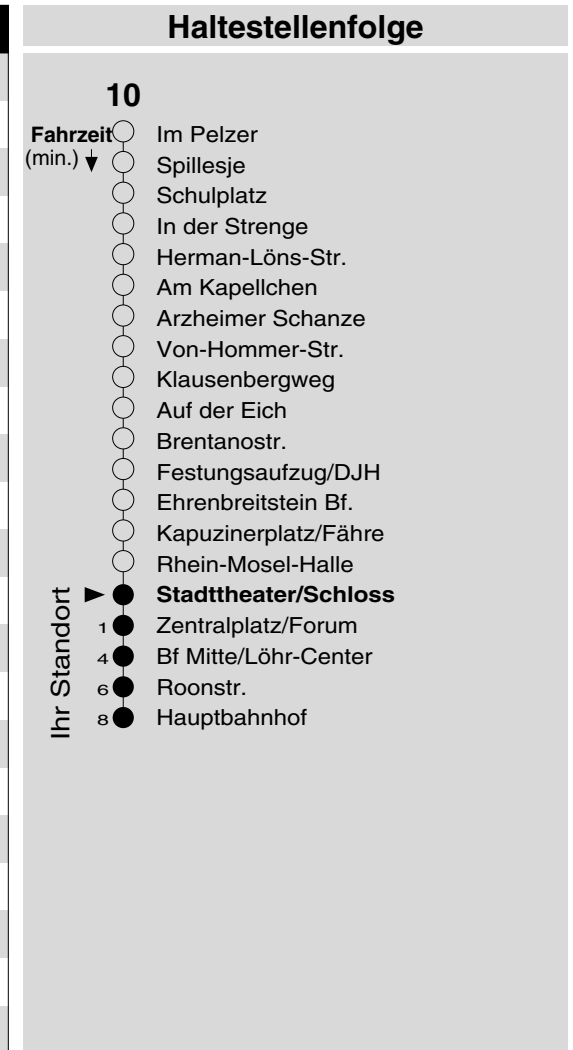

# 10

Haltestelle: **Stadttheater/Schloss**  
 Richtung: **Hauptbahnhof**  
 gültig ab: **10.12.2017**

Tarifwabe/Zone: **101**

Montag - Freitag		Samstag		Sonn- und Feiertag	
5	45	5	-	5	-
6	15 45	6	47	6	-
7	15 45	7	17 45	7	-
8	15 45	8	15 45	8	-
9	15 45	9	15 45	9	09 <sub>X</sub>
10	15 45	10	15 45	10	09 <sub>X</sub>
11	15 45	11	15 45	11	09 <sub>X</sub>
12	15 45	12	15 45	12	09 <sub>X</sub>
13	15 45	13	15 45	13	15
14	15 45	14	15 45	14	15
15	15 45	15	15 45	15	15
16	15 45	16	15 45	16	15
17	15 45	17	15 45	17	15 <sub>P</sub>
18	15 45	18	15 45	18	15 <sub>P</sub>
19	15 45	19	15 45	19	15 <sub>P</sub>
20	17	20	17	20	17 <sub>P</sub>
21	10	21	10	21	10 <sub>P</sub>
22	10	22	10	22	10 <sub>P</sub>
23	10	23	10	23	10 <sub>P</sub>
0	10	0	10	0	10 <sub>P</sub>
1	-	1	-	1	-

P: nicht am 24.12.  
 X: nicht am 25.12. und 01.01.

**Information:** 0261 402-20000  
[www.evm-verkehr.de](http://www.evm-verkehr.de)

**Vorverkauf:** Tourist-Information  
 Forum Confluentes  
 Zentralplatz

+++An Rosenmontag gilt der Samstagsfahrplan+++