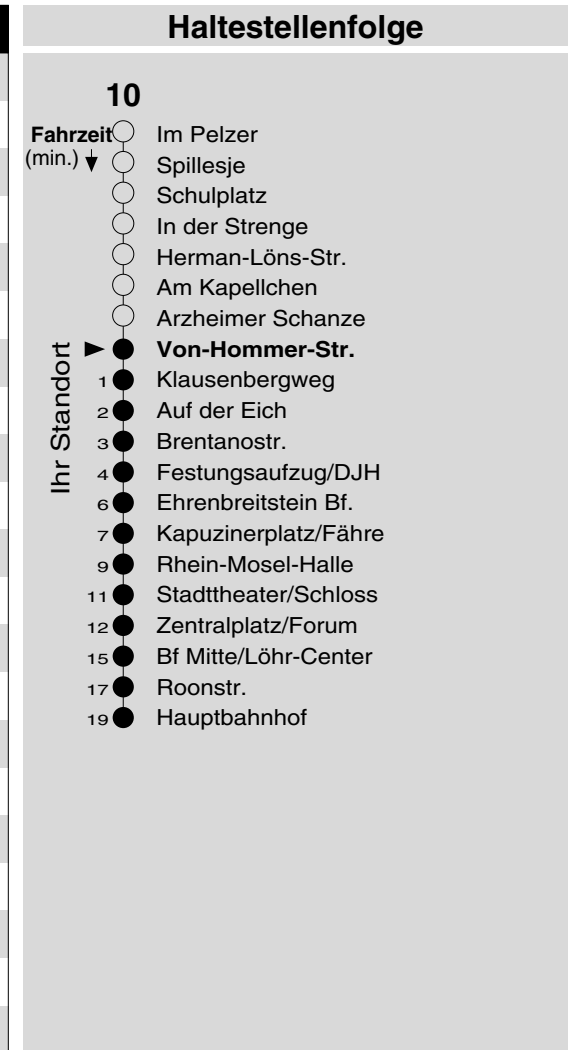

# 10

Haltestelle: **Von-Hommer-Str.**  
 Richtung: Ehrenbreitstein - KO-Zentrum  
 gültig ab: 10.12.2017

Tarifwabe/Zone: 106

Montag - Freitag		Samstag		Sonn- und Feiertag	
5	34	5	-	5	-
6	04 34	6	34 <sub>e</sub>	6	-
7	04 34	7	04 <sub>e</sub> 34	7	-
8	04 34	8	04 34	8	54 <sub>X</sub> <sup>e</sup>
9	04 34	9	04 34	9	54 <sub>X</sub> <sup>e</sup>
10	04 34	10	04 34	10	54 <sub>X</sub> <sup>e</sup>
11	04 34	11	04 34	11	54 <sub>X</sub> <sup>e</sup>
12	04 34	12	04 34	12	-
13	04 34	13	04 34	13	04
14	04 34	14	04 34	14	04
15	04 34	15	04 34	15	04
16	04 34	16	04 34	16	04
17	04 34	17	04 34	17	04 <sub>P</sub>
18	04 34	18	04 34	18	04 <sub>P</sub>
19	04 34	19	04 34	19	04 <sub>P</sub>
20	04 <sub>e</sub> 54 <sub>e</sub>	20	04 <sub>e</sub> 54 <sub>e</sub>	20	04 <sub>P</sub> <sup>e</sup> 54 <sub>P</sub> <sup>e</sup>
21	54 <sub>e</sub>	21	54 <sub>e</sub>	21	54 <sub>P</sub> <sup>e</sup>
22	54 <sub>e</sub>	22	54 <sub>e</sub>	22	54 <sub>P</sub> <sup>e</sup>
23	54 <sub>e</sub>	23	54 <sub>e</sub>	23	54 <sub>P</sub> <sup>e</sup>
0	-	0	-	0	-
1	-	1	-	1	-

e : bis Ehrenbreitstein Bf. (Anschluss an Linie 9)  
 P: nicht am 24.12.  
 X: nicht am 25.12. und 01.01.

**Information:** 0261 402-20000  
[www.evm-verkehr.de](http://www.evm-verkehr.de)

**Vorverkauf:** evm Verkehrs GmbH  
 Bus-Infozentrum  
 Löhr-Center

+++An Rosenmontag gilt der Samstagsfahrplan+++