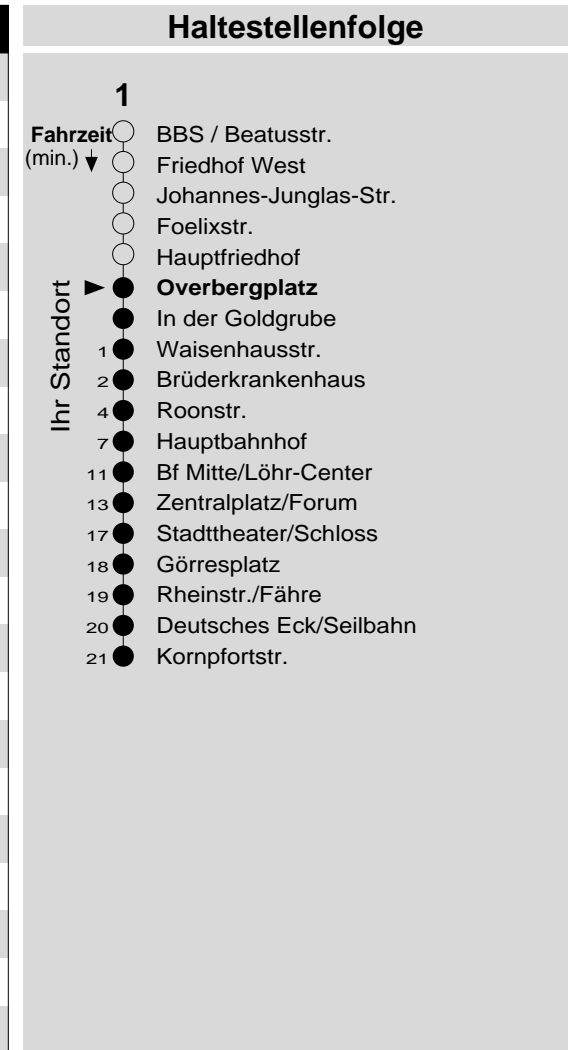

1

Haltestelle: **Overbergplatz**
 Richtung: **KO-Zentrum - Deutsches Eck - Altstadt**
 gültig ab: **10.12.2017**

Tarifwabe/Zone: **101**

| Montag - Freitag | | Samstag | | Sonn- und Feiertag | |
|------------------|--------------------|---------|--------------------|--------------------|---------------------------------|
| 5 | - | 5 | - | 5 | - |
| 6 | 10 40 | 6 | - | 6 | - |
| 7 | 10 40 | 7 | 10 40 | 7 | - |
| 8 | 10 40 | 8 | 10 40 | 8 | 10 _X |
| 9 | 10 40 | 9 | 10 40 | 9 | 10 _X |
| 10 | 10 40 | 10 | 10 40 | 10 | 10 _X |
| 11 | 10 40 | 11 | 10 40 | 11 | 10 _X |
| 12 | 10 40 | 12 | 10 40 | 12 | 10 |
| 13 | 10 40 | 13 | 10 40 | 13 | 10 40 |
| 14 | 10 40 | 14 | 10 40 | 14 | 10 40 |
| 15 | 10 40 | 15 | 10 40 | 15 | 10 40 |
| 16 | 10 40 | 16 | 10 40 | 16 | 10 _P 40 _P |
| 17 | 10 40 | 17 | 10 40 | 17 | 10 _P 40 _P |
| 18 | 10 40 | 18 | 10 40 | 18 | 40 _P |
| 19 | 10 40 | 19 | 10 40 | 19 | 40 _P |
| 20 | 10 _c 55 | 20 | 10 _c 55 | 20 | - |
| 21 | - | 21 | - | 21 | - |
| 22 | - | 22 | - | 22 | - |
| 23 | - | 23 | - | 23 | - |
| 0 | - | 0 | - | 0 | - |
| 1 | - | 1 | - | 1 | - |

c: bis KO-Hauptbahnhof
 P: nicht am 24.12.
 X: nicht am 25.12. und 01.01.

Information: 0261 402-20000
www.evm-verkehr.de
Vorverkauf: evm Verkehrs GmbH
 Bus-Infozentrum
 Löhr-Center

+++An Rosenmontag gilt der Samstagsfahrplan+++