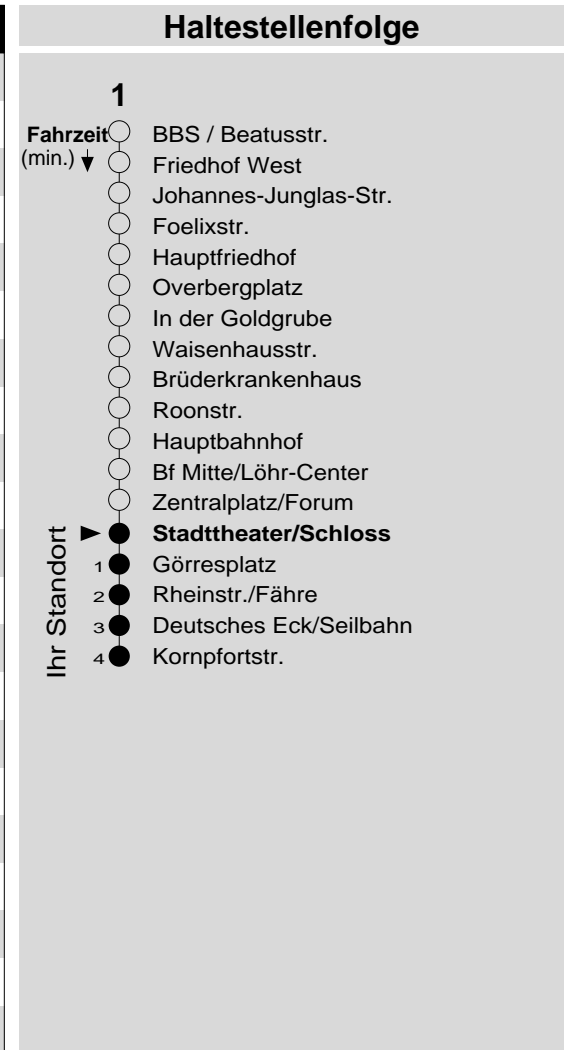

1

Haltestelle: **Stadttheater/Schloss**
 Richtung: **Deutsches Eck - Altstadt**
 gültig ab: **10.12.2017**

Tarifwabe/Zone: **101**

Montag - Freitag		Samstag		Sonn- und Feiertag	
5	-	5	-	5	-
6	27 57	6	-	6	-
7	27 57	7	27 57	7	-
8	27 57	8	27 57	8	27 _X
9	27 57	9	27 57	9	27 _X
10	27 57	10	27 57	10	27 _X
11	27 57	11	27 57	11	27 _X
12	27 57	12	27 57	12	27
13	27 57	13	27 57	13	27 57
14	27 57	14	27 57	14	27 57
15	27 57	15	27 57	15	27 57
16	27 57	16	27 57	16	27 _P 57 _P
17	27 57	17	27 57	17	27 _P 57 _P
18	27 57	18	27 57	18	57 _P
19	27 57	19	27 57	19	57 _P
20	-	20	-	20	-
21	12	21	12	21	-
22	-	22	-	22	-
23	-	23	-	23	-
0	-	0	-	0	-
1	-	1	-	1	-

P: nicht am 24.12.
 X: nicht am 25.12. und 01.01.

Information: 0261 402-20000
www.evm-verkehr.de

Vorverkauf: Tourist-Information
 Forum Confluentes
 Zentralplatz

+++An Rosenmontag gilt der Samstagsfahrplan+++