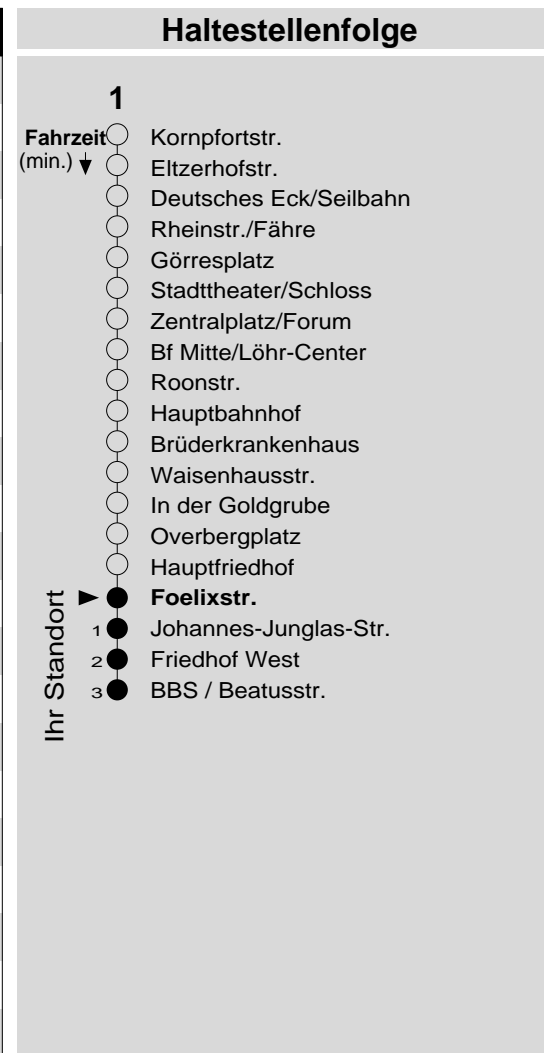

1

Haltestelle: **Foelixstr.**
 Richtung: Carl-Benz-Schule
 gültig ab: 10.12.2017

Tarifwabe/Zone: 198

Montag - Freitag		Samstag		Sonn- und Feiertag	
5	-	5	-	5	-
6	56	6	-	6	-
7	26 56	7	56	7	-
8	26 56	8	26 56	8	56 _X
9	26 56	9	26 56	9	56 _X
10	26 56	10	26 56	10	56 _X
11	26 56	11	26 56	11	56 _X
12	26 56	12	26 56	12	56
13	26 56	13	26 56	13	56
14	26 56	14	26 56	14	26 56
15	26 56	15	26 56	15	26 56
16	26 56	16	26 56	16	26 _P 56 _P
17	26 56	17	26 56	17	26 _P 56 _P
18	26 56	18	26 56	18	26 _P
19	26 56	19	26 56	19	26 _P
20	41	20	41	20	41 _P
21	41	21	41	21	-
22	-	22	-	22	-
23	-	23	-	23	-
0	-	0	-	0	-
1	-	1	-	1	-

P: nicht am 24.12.
 X: nicht am 25.12. und 01.01.

Information: 0261 402-20000
www.evm-verkehr.de
Vorverkauf: evm Verkehrs GmbH
 Bus-Infozentrum
 Löhr-Center

+++An Rosenmontag gilt der Samstagsfahrplan+++