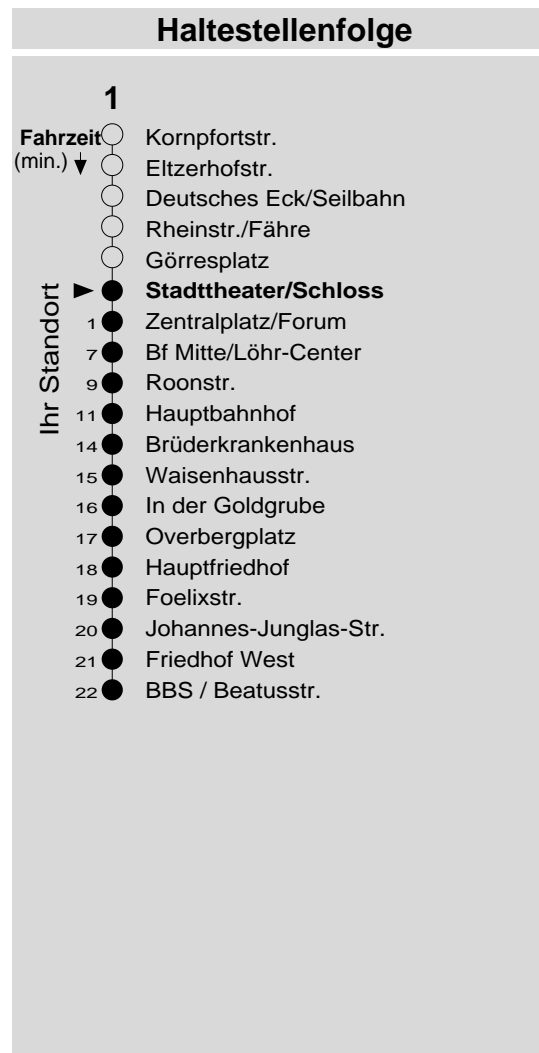

1

Haltestelle: **Stadttheater/Schloss**
 Richtung: **KO-Zentrum - Goldgrube**
 gültig ab: **10.12.2017**

Tarifwabe/Zone: **101**

Montag - Freitag		Samstag		Sonn- und Feiertag	
5	-	5	-	5	-
6	37	6	-	6	-
7	07 37	7	37	7	-
8	07 37	8	07 37	8	37 _X
9	07 37	9	07 37	9	37 _X
10	07 37	10	07 37	10	37 _X
11	07 37	11	07 37	11	37 _X
12	07 37	12	07 37	12	37
13	07 37	13	07 37	13	37
14	07 37	14	07 37	14	07 37
15	07 37	15	07 37	15	07 37
16	07 37	16	07 37	16	07 _P 37 _P
17	07 37	17	07 37	17	07 _P 37 _P
18	07 37	18	07 37	18	07 _P
19	07 37	19	07 37	19	07 _P
20	22	20	22	20	22 _P
21	22	21	22	21	-
22	-	22	-	22	-
23	-	23	-	23	-
0	-	0	-	0	-
1	-	1	-	1	-

P: nicht am 24.12.
 X: nicht am 25.12. und 01.01.

Information: 0261 402-20000
www.evm-verkehr.de
Vorverkauf: Tourist-Information
 Forum Confluentes
 Zentralplatz

+++An Rosenmontag gilt der Samstagsfahrplan+++