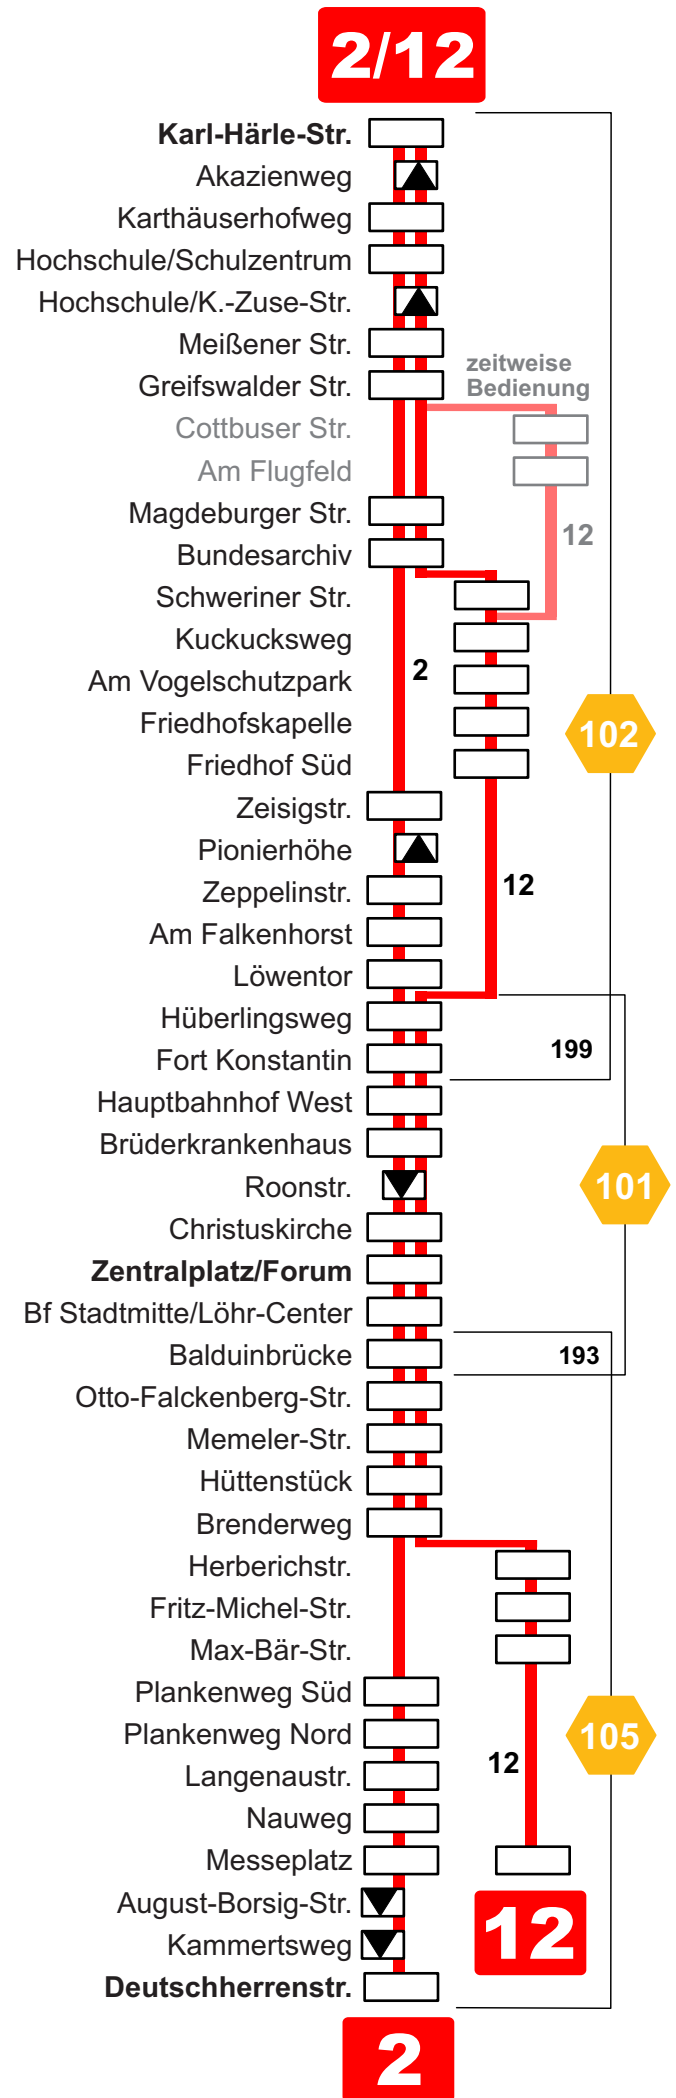

Linie 2/12

2

**Karthause - KO-Zentrum -
Wallerstein (Deutschherrenstr.)**

12

**Karthause - KO-Zentrum -
Wallerstein (Messeplatz)**

▼ Haltestelle wird in einer Richtung angefahren

105 Tarifwabe

193 Überlappungszone