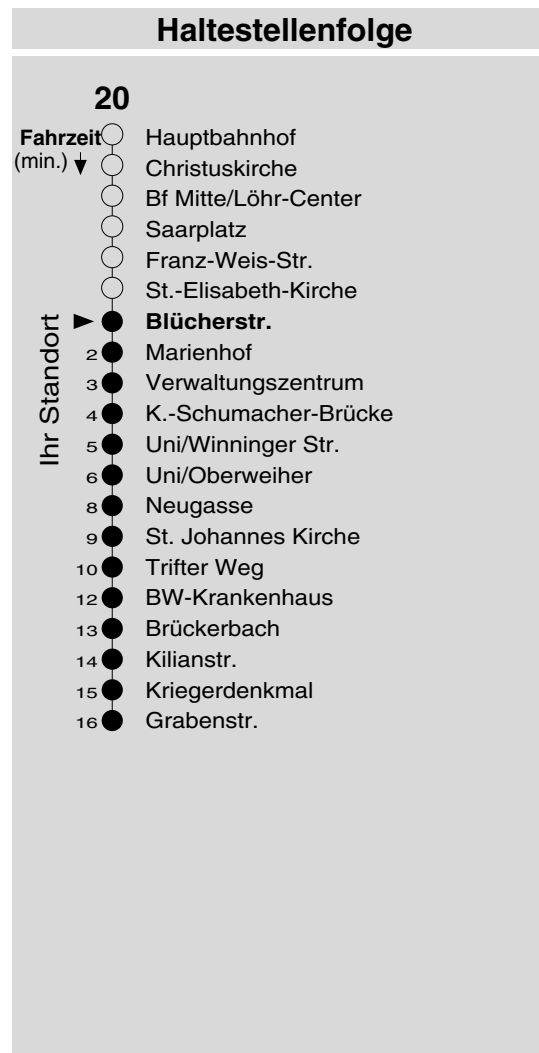

20

Haltestelle: **Blücherstr.**
 Richtung: Uni - Metternich - Rügenach
 gültig ab: 10.12.2017

Tarifwabe/Zone: 198

Montag - Freitag		Samstag		Sonn- und Feiertag	
5	-	5	-	5	-
6	11 41	6	-	6	-
7	11 41 56 _b	7	-	7	-
8	11 41 56 _b	8	-	8	-
9	11 41 56 _b	9	-	9	-
10	11 41	10	-	10	-
11	11 41	11	-	11	-
12	11 41	12	-	12	-
13	11 41	13	-	13	-
14	11 41	14	-	14	-
15	11 41	15	-	15	-
16	11 41	16	-	16	-
17	11 41	17	-	17	-
18	11 41	18	-	18	-
19	11 41	19	-	19	-
20	11	20	-	20	-
21	-	21	-	21	-
22	-	22	-	22	-
23	-	23	-	23	-
0	-	0	-	0	-
1	-	1	-	1	-