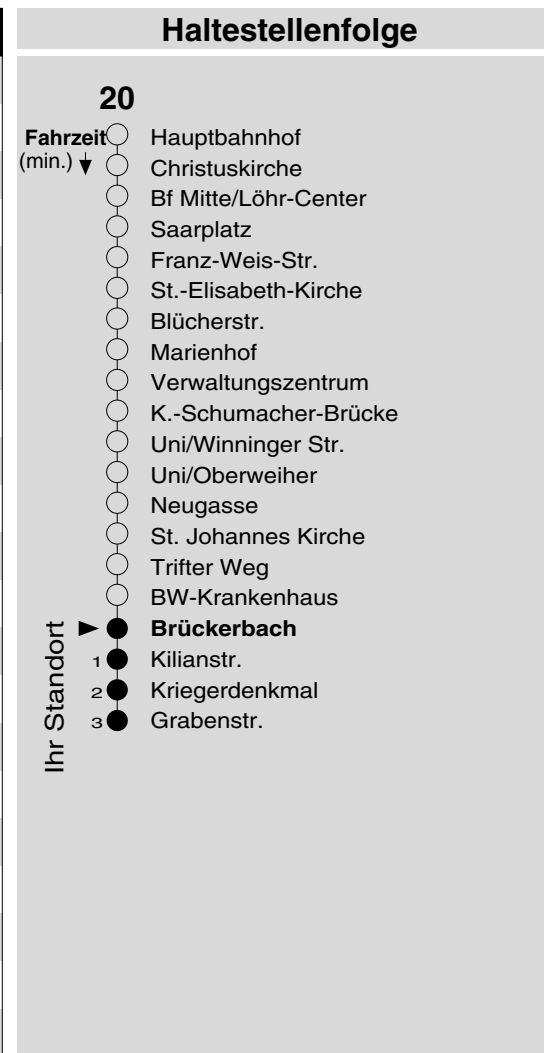

20

Haltestelle: **Brückerbach**
 Richtung: **Rübenach**
 gültig ab: **10.12.2017**

Tarifwabe/Zone: **104**

Montag - Freitag		Samstag		Sonn- und Feiertag	
5	-	5	-	5	-
6	24 54	6	-	6	-
7	24 54	7	-	7	-
8	24 54	8	-	8	-
9	24 54	9	-	9	-
10	24 54	10	-	10	-
11	24 54	11	-	11	-
12	24 54	12	-	12	-
13	24 54	13	-	13	-
14	24 54	14	-	14	-
15	24 54	15	-	15	-
16	24 54	16	-	16	-
17	24 54	17	-	17	-
18	24 54	18	-	18	-
19	24 54	19	-	19	-
20	24	20	-	20	-
21	-	21	-	21	-
22	-	22	-	22	-
23	-	23	-	23	-
0	-	0	-	0	-
1	-	1	-	1	-