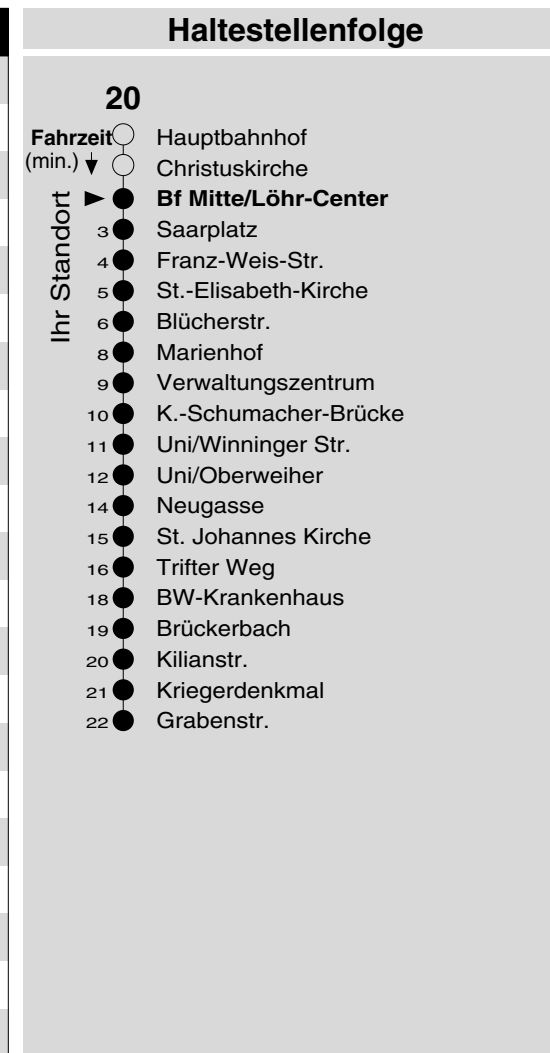

20

Haltestelle: **Bf Mitte/Löhr-Center**

Richtung: KO-Zentrum - Rauental - Uni - Metternich - Rübenach

gültig ab: 10.12.2017

Tarifwabe/Zone: 101

Montag - Freitag		Samstag		Sonn- und Feiertag	
5	-	5	-	5	-
6	06 36	6	-	6	-
7	06 36 51 _b	7	-	7	-
8	06 36 51 _b	8	-	8	-
9	06 36 51 _b	9	-	9	-
10	06 36	10	-	10	-
11	06 36	11	-	11	-
12	06 36	12	-	12	-
13	06 36	13	-	13	-
14	06 36	14	-	14	-
15	06 36	15	-	15	-
16	06 36	16	-	16	-
17	06 36	17	-	17	-
18	06 36	18	-	18	-
19	06 36	19	-	19	-
20	06	20	-	20	-
21	-	21	-	21	-
22	-	22	-	22	-
23	-	23	-	23	-
0	-	0	-	0	-
1	-	1	-	1	-