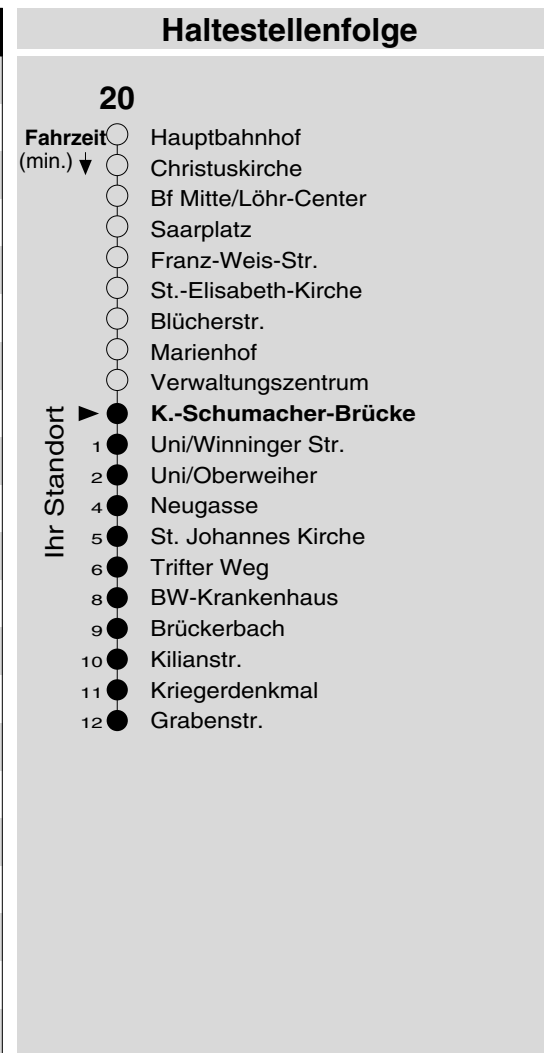

20

Haltestelle: **K.-Schumacher-Brücke**
 Richtung: Uni - Metternich - Rübenaach
 gültig ab: 10.12.2017

Tarifwabe/Zone: 197

Montag - Freitag		Samstag		Sonn- und Feiertag	
5	-	5	-	5	-
6	15 45	6	-	6	-
7	15 45	7	-	7	-
8	00 _b 15 45	8	-	8	-
9	00 _b 15 45	9	-	9	-
10	00 _b 15 45	10	-	10	-
11	15 45	11	-	11	-
12	15 45	12	-	12	-
13	15 45	13	-	13	-
14	15 45	14	-	14	-
15	15 45	15	-	15	-
16	15 45	16	-	16	-
17	15 45	17	-	17	-
18	15 45	18	-	18	-
19	15 45	19	-	19	-
20	15	20	-	20	-
21	-	21	-	21	-
22	-	22	-	22	-
23	-	23	-	23	-
0	-	0	-	0	-
1	-	1	-	1	-