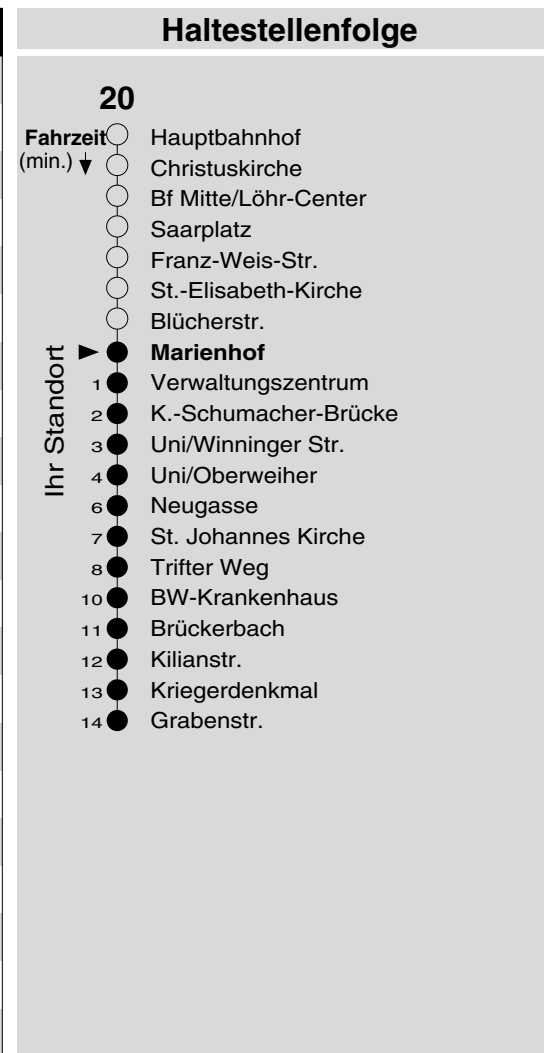

20

Haltestelle: **Marienhof**
 Richtung: Uni - Metternich - Rügenach
 gültig ab: 10.12.2017

Tarifwabe/Zone: 103

Montag - Freitag		Samstag		Sonn- und Feiertag	
5	-	5	-	5	-
6	13 43	6	-	6	-
7	13 43 58 _b	7	-	7	-
8	13 43 58 _b	8	-	8	-
9	13 43 58 _b	9	-	9	-
10	13 43	10	-	10	-
11	13 43	11	-	11	-
12	13 43	12	-	12	-
13	13 43	13	-	13	-
14	13 43	14	-	14	-
15	13 43	15	-	15	-
16	13 43	16	-	16	-
17	13 43	17	-	17	-
18	13 43	18	-	18	-
19	13 43	19	-	19	-
20	13	20	-	20	-
21	-	21	-	21	-
22	-	22	-	22	-
23	-	23	-	23	-
0	-	0	-	0	-
1	-	1	-	1	-