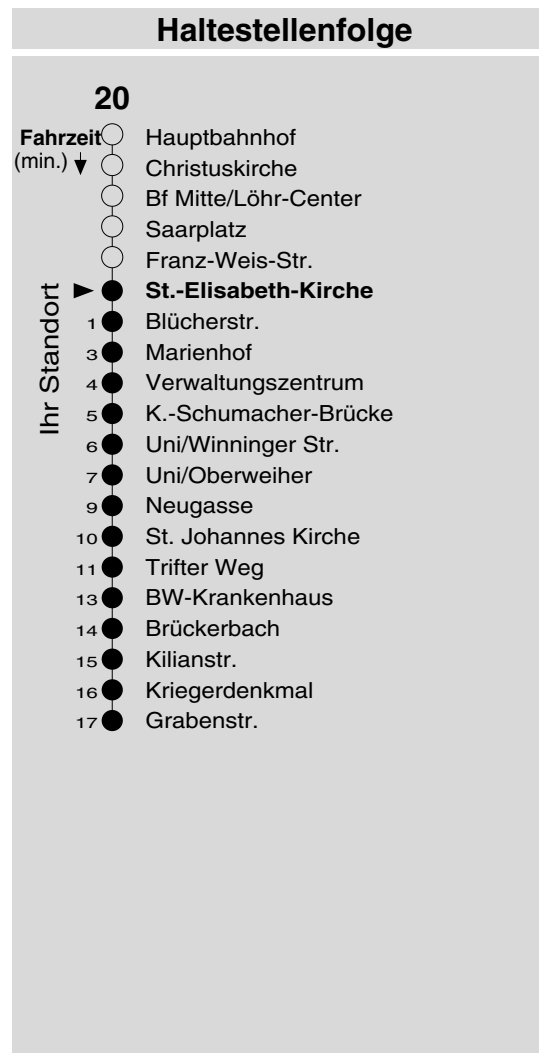

20

Haltestelle: **St.-Elisabeth-Kirche**
 Richtung: Uni - Metternich - Rügenach
 gültig ab: 10.12.2017

Tarifwabe/Zone: 198

Montag - Freitag		Samstag		Sonn- und Feiertag	
5	-	5	-	5	-
6	10 40	6	-	6	-
7	10 40 55 _b	7	-	7	-
8	10 40 55 _b	8	-	8	-
9	10 40 55 _b	9	-	9	-
10	10 40	10	-	10	-
11	10 40	11	-	11	-
12	10 40	12	-	12	-
13	10 40	13	-	13	-
14	10 40	14	-	14	-
15	10 40	15	-	15	-
16	10 40	16	-	16	-
17	10 40	17	-	17	-
18	10 40	18	-	18	-
19	10 40	19	-	19	-
20	10	20	-	20	-
21	-	21	-	21	-
22	-	22	-	22	-
23	-	23	-	23	-
0	-	0	-	0	-
1	-	1	-	1	-