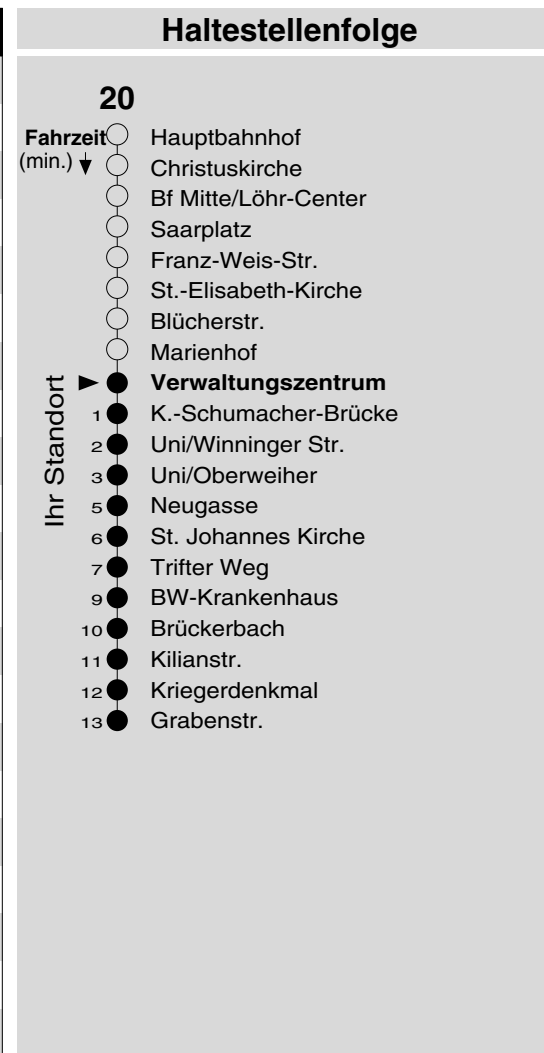

20

Haltestelle: **Verwaltungszentrum**
 Richtung: Uni - Metternich - Rübenaach
 gültig ab: 10.12.2017

Tarifwabe/Zone: 103

Montag - Freitag		Samstag		Sonn- und Feiertag	
5	-	5	-	5	-
6	14 44	6	-	6	-
7	14 44 59 _b	7	-	7	-
8	14 44 59 _b	8	-	8	-
9	14 44 59 _b	9	-	9	-
10	14 44	10	-	10	-
11	14 44	11	-	11	-
12	14 44	12	-	12	-
13	14 44	13	-	13	-
14	14 44	14	-	14	-
15	14 44	15	-	15	-
16	14 44	16	-	16	-
17	14 44	17	-	17	-
18	14 44	18	-	18	-
19	14 44	19	-	19	-
20	14	20	-	20	-
21	-	21	-	21	-
22	-	22	-	22	-
23	-	23	-	23	-
0	-	0	-	0	-
1	-	1	-	1	-

b: bis Uni-Metternich

Information: 0261 402-20000
www.evm-verkehr.de

Vorverkauf: evm Verkehrs GmbH
 Bus-Infozentrum
 Löhr-Center

+++An Rosenmontag gilt der Samstagsfahrplan+++