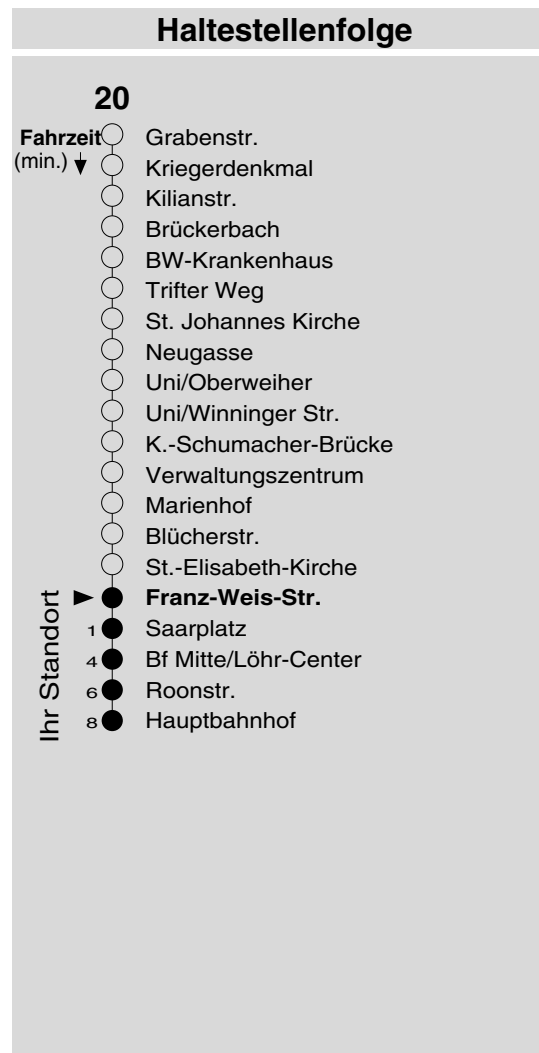

20

Haltestelle: **Franz-Weis-Str.**
 Richtung: **KO-Zentrum**
 gültig ab: **10.12.2017**

Tarifwabe/Zone: **198**

Montag - Freitag		Samstag		Sonn- und Feiertag	
5	-	5	-	5	-
6	18 48	6	-	6	-
7	03 _S 19 _c 34 _S 51	7	-	7	-
8	18 48	8	-	8	-
9	18 48	9	-	9	-
10	18 48	10	-	10	-
11	18 48	11	-	11	-
12	18 48	12	-	12	-
13	18 48	13	-	13	-
14	18 48	14	-	14	-
15	18 48	15	-	15	-
16	18 48	16	-	16	-
17	18 48	17	-	17	-
18	18 48	18	-	18	-
19	18 48	19	-	19	-
20	18 48	20	-	20	-
21	-	21	-	21	-
22	-	22	-	22	-
23	-	23	-	23	-
0	-	0	-	0	-
1	-	1	-	1	-