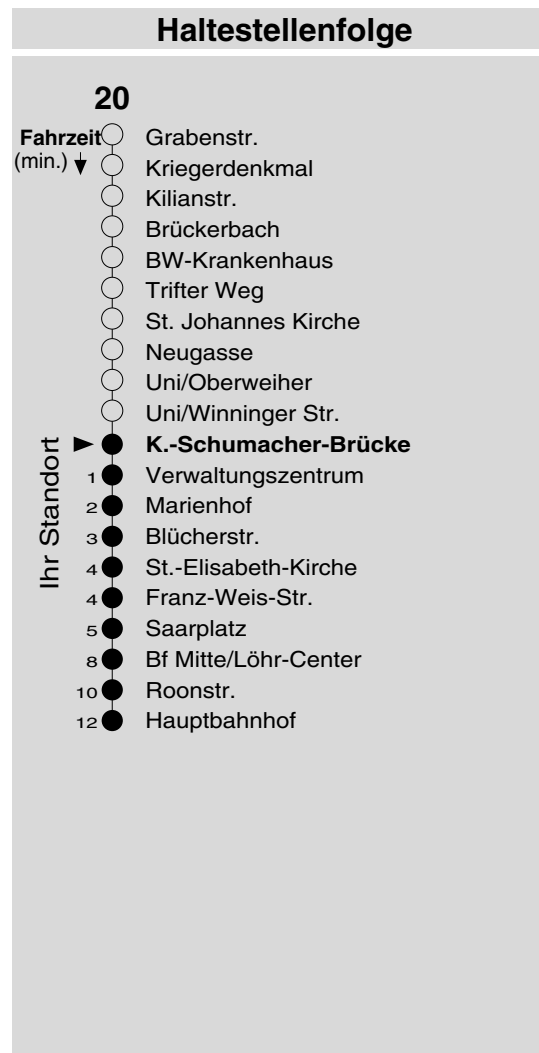

20

Haltestelle: **K.-Schumacher-Brücke**
 Richtung: **Rauental - KO-Zentrum**
 gültig ab: **10.12.2017**

Tarifwabe/Zone: **197**

Montag - Freitag		Samstag		Sonn- und Feiertag	
5	-	5	-	5	-
6	14 44 59 _S	6	-	6	-
7	14 _c 29 _S 46	7	-	7	-
8	14 44	8	-	8	-
9	14 44	9	-	9	-
10	14 44	10	-	10	-
11	14 44	11	-	11	-
12	14 44	12	-	12	-
13	14 44	13	-	13	-
14	14 44	14	-	14	-
15	14 44	15	-	15	-
16	14 44	16	-	16	-
17	14 44	17	-	17	-
18	14 44	18	-	18	-
19	14 44	19	-	19	-
20	14 44	20	-	20	-
21	-	21	-	21	-
22	-	22	-	22	-
23	-	23	-	23	-
0	-	0	-	0	-
1	-	1	-	1	-

c: über Christuskirche bis Hauptbahnhof
 S: nur an Schultagen

Information: 0261 402-20000
www.evm-verkehr.de

Vorverkauf: evm Verkehrs GmbH
 Bus-Infozentrum
 Löhr-Center

+++An Rosenmontag gilt der Samstagsfahrplan+++