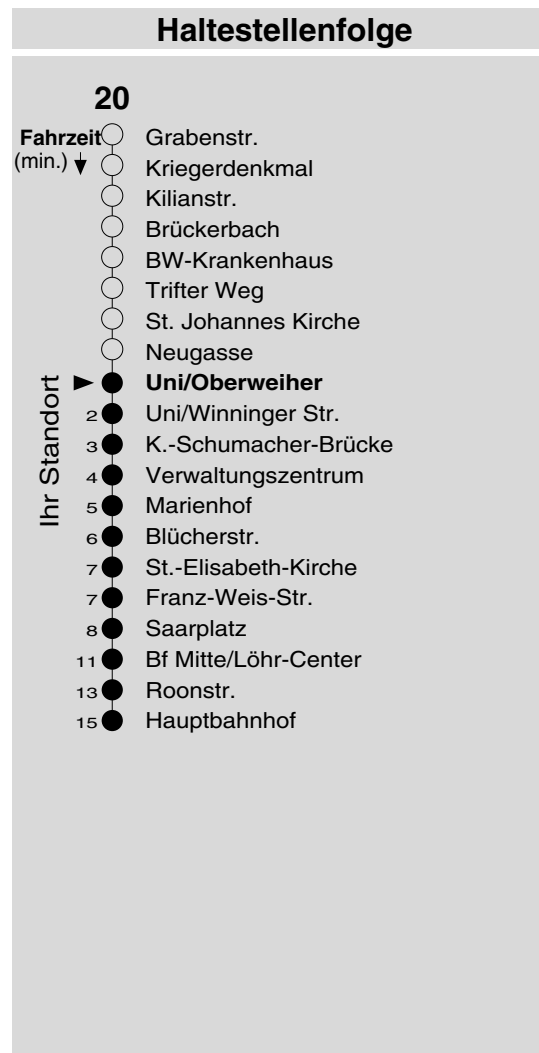

20

Haltestelle: **Uni/Oberweiher**
 Richtung: **Raental - KO-Zentrum**
 gültig ab: **10.12.2017**

Tarifwabe/Zone: **197**

Montag - Freitag		Samstag		Sonn- und Feiertag	
5	-	5	-	5	-
6	11 41 56 _S	6	-	6	-
7	11 _c 26 _S 42	7	-	7	-
8	11 41	8	-	8	-
9	11 41	9	-	9	-
10	11 41	10	-	10	-
11	11 41	11	-	11	-
12	11 41	12	-	12	-
13	11 41	13	-	13	-
14	11 41	14	-	14	-
15	11 41	15	-	15	-
16	11 41	16	-	16	-
17	11 41	17	-	17	-
18	11 41	18	-	18	-
19	11 41	19	-	19	-
20	11 41	20	-	20	-
21	-	21	-	21	-
22	-	22	-	22	-
23	-	23	-	23	-
0	-	0	-	0	-
1	-	1	-	1	-