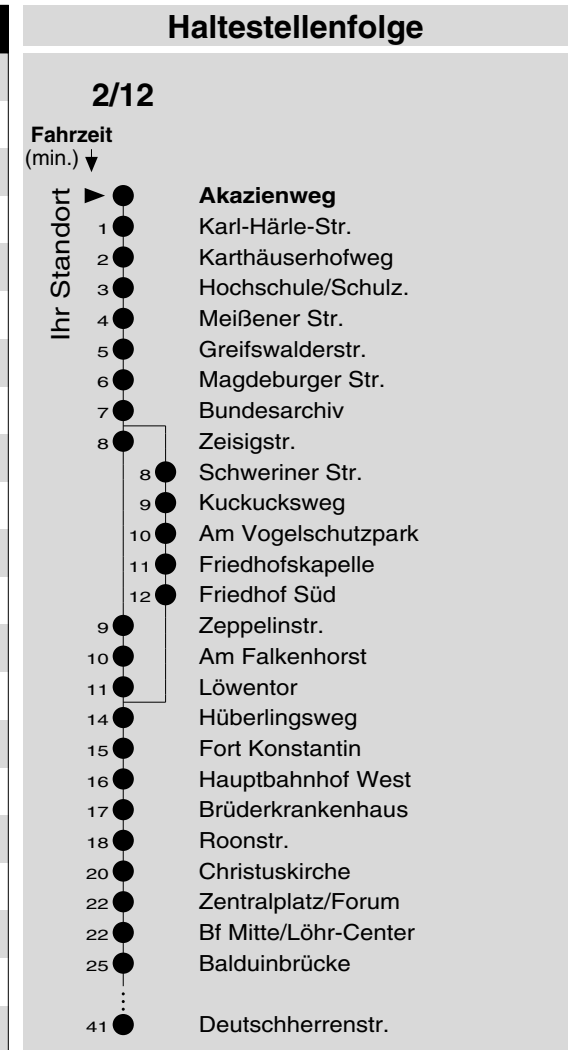

2/12

Haltestelle: **Akazienweg**

Richtung: **KO-Zentrum - Lützel - Neuendorf - Wallersheim**

gültig ab: **10.12.2017**

Tarifwabe/Zone: **102**

Montag - Freitag			Samstag			Sonn- und Feiertag		
5	28	58	5	58	5	-	5	-
6	13 ₁₂	28 58	6	28 58	6	58 _X	6	58 _X
7	28	58	7	28 58	7	58 _X	7	58 _X
8	28	58	8	28 58	8	-	8	-
9	28	58	9	28 58	9	-	9	-
10	28	43 ₁₂ 58	10	28 58	10	-	10	-
11	28	43 ₁₂ 58	11	28 58	11	28 _X ◆	11	28 _X ◆
12	28	58	12	28 58	12	28	12	28
13	28	58	13	28 58	13	-	13	-
14	28	58	14	28 58	14	-	14	-
15	28	58	15	28 58	15	-	15	-
16	28	58	16	28 58	16	-	16	-
17	28	58	17	28 58	17	-	17	-
18	28	58	18	28 58	18	-	18	-
19	-		19	-	19	-	19	-
20	-		20	-	20	-	20	-
21	-		21	-	21	-	21	-
22	-		22	-	22	-	22	-
23	-		23	-	23	-	23	-
0	-		0	-	0	-	0	-
1	-		1	-	1	-	1	-

- 12 : Linie 12
- X : nicht am 25.12. und 01.01.
- ◆ : über Flugfeld

Information: 0261 402-20000
www.evm-verkehr.de

Vorverkauf: Lehrmittel Köhler
 Potsdamer Straße 11
 56075 Koblenz

+++An Rosenmontag gilt der Samstagsfahrplan+++