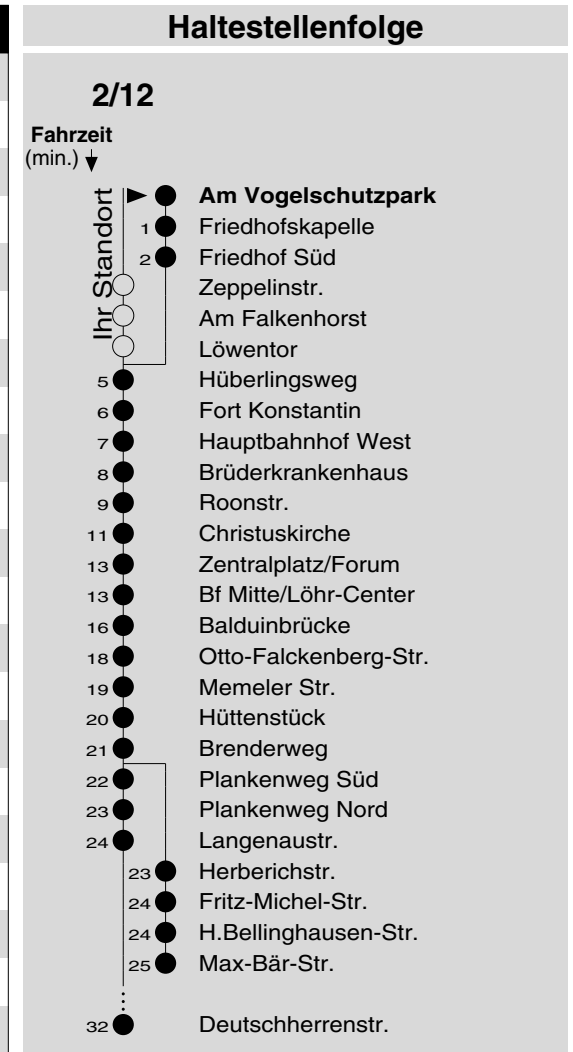

2/12

Haltestelle: **Am Vogelschutzpark**
 Richtung: **KO-Zentrum - Lützel - Neuendorf - Wallersheim**
 gültig ab: **10.12.2017**

Tarifwabe/Zone: **102**

Montag - Freitag		Samstag		Sonn- und Feiertag	
5	-	5	-	5	-
6	24 ₁₂ 54 ₁₂	6	-	6	-
7	24 ₁₂ 54 ₁₂	7	24 ₁₂ 54 ₁₂	7	-
8	24 ₁₂ 54 ₁₂ ◆	8	24 ₁₂ 54 ₁₂ ◆	8	-
9	24 ₁₂ 54 ₁₂	9	24 ₁₂ 54 ₁₂	9	-
10	24 ₁₂ 54 ₁₂ ◆	10	24 ₁₂ 54 ₁₂ ◆	10	-
11	24 ₁₂ 54 ₁₂	11	24 ₁₂ 54 ₁₂	11	39 _X
12	24 ₁₂ 54 ₁₂ ◆	12	24 ₁₂ 54 ₁₂ ◆	12	39
13	24 ₁₂ 54 ₁₂	13	24 ₁₂ 54 ₁₂	13	39
14	24 ₁₂ 54 ₁₂ ◆	14	24 ₁₂ 54 ₁₂ ◆	14	39
15	24 ₁₂ 54 ₁₂	15	24 ₁₂ 54 ₁₂	15	39
16	24 ₁₂ 54 ₁₂ ◆	16	24 ₁₂ 54 ₁₂ ◆	16	39 _P
17	24 ₁₂ 54 ₁₂	17	24 ₁₂ 54 ₁₂	17	39 _P
18	24 ₁₂ 54 ₁₂ ◆	18	24 ₁₂ 54 ₁₂ ◆	18	39 _P
19	24 ₁₂	19	24 ₁₂	19	39 _P
20	-	20	-	20	-
21	-	21	-	21	-
22	-	22	-	22	-
23	-	23	-	23	-
0	-	0	-	0	-
1	-	1	-	1	-

12 : Linie 12
 P : nicht am 24.12.
 X : nicht am 25.12. und 01.01.
 ◆ : über Flugfeld

Information: 0261 402-20000
www.evm-verkehr.de

Vorverkauf: Lehrmittel Köhler
 Potsdamer Straße 11
 56075 Koblenz

+++An Rosenmontag gilt der Samstagsfahrplan+++