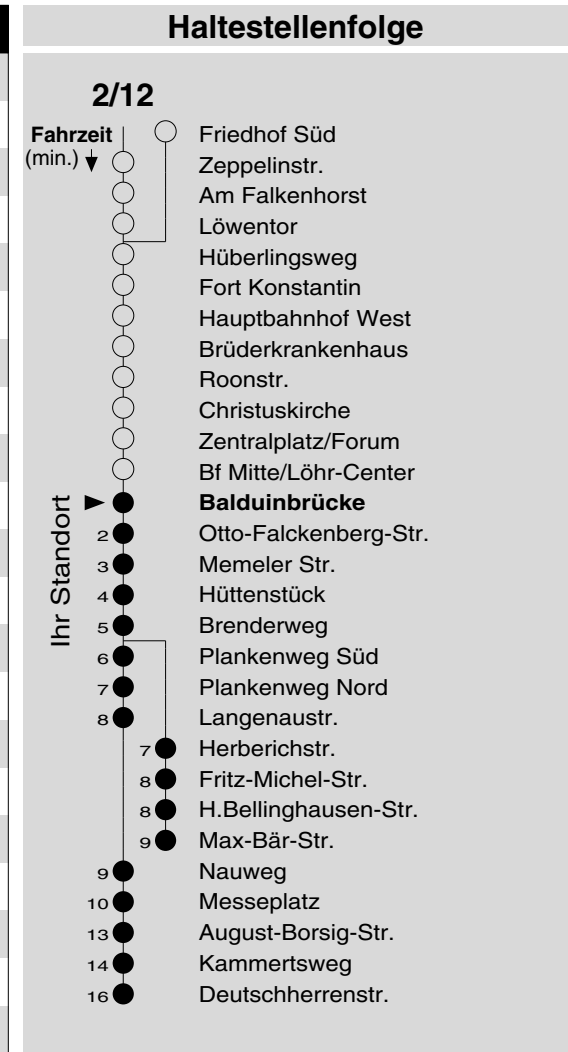

# 2/12

Haltestelle: **Balduinbrücke**  
 Richtung: Neuendorf - Wallersheim  
 gültig ab: 10.12.2017

Tarifwabe/Zone: 193

Montag - Freitag		Samstag		Sonn- und Feiertag	
5	-	5	-	5	-
6	02 32 47 <sub>12</sub>	6	32	6	-
7	02 17 <sub>12</sub> 32 47 <sub>12</sub>	7	02 32 47 <sub>12</sub>	7	32 <sub>X</sub>
8	02 17 <sub>12</sub> 32 47 <sub>12</sub> ◆	8	02 17 <sub>12</sub> 32 47 <sub>12</sub> ◆	8	32 <sub>X</sub>
9	02 17 <sub>12</sub> 32 47 <sub>12</sub>	9	02 17 <sub>12</sub> 32 47 <sub>12</sub>	9	32 <sub>X</sub>
10	02 17 <sub>12</sub> 32 47 <sub>12</sub> ◆	10	02 17 <sub>12</sub> 32 47 <sub>12</sub> ◆	10	32 <sub>X</sub>
11	02 17 <sub>12</sub> 32 47 <sub>12</sub>	11	02 17 <sub>12</sub> 32 47 <sub>12</sub>	11	32 <sub>X</sub>
12	02 17 <sub>12</sub> 32 47 <sub>12</sub> ◆	12	02 17 <sub>12</sub> 32 47 <sub>12</sub> ◆	12	02 <sub>X</sub> 32
13	02 17 <sub>12</sub> 32 47 <sub>12</sub>	13	02 17 <sub>12</sub> 32 47 <sub>12</sub>	13	02 32
14	02 17 <sub>12</sub> 32 47 <sub>12</sub> ◆	14	02 17 <sub>12</sub> 32 47 <sub>12</sub> ◆	14	02 32
15	02 17 <sub>12</sub> 32 47 <sub>12</sub>	15	02 17 <sub>12</sub> 32 47 <sub>12</sub>	15	02 32
16	02 17 <sub>12</sub> 32 47 <sub>12</sub> ◆	16	02 17 <sub>12</sub> 32 47 <sub>12</sub> ◆	16	02 32 <sub>P</sub>
17	02 17 <sub>12</sub> 32 47 <sub>12</sub>	17	02 17 <sub>12</sub> 32 47 <sub>12</sub>	17	02 <sub>P</sub> 32 <sub>P</sub>
18	02 17 <sub>12</sub> 32 47 <sub>12</sub> ◆	18	02 17 <sub>12</sub> 32 47 <sub>12</sub> ◆	18	02 <sub>P</sub> 32 <sub>P</sub>
19	02 17 <sub>12</sub> 32 47 <sub>12</sub>	19	02 17 <sub>12</sub> 32 47 <sub>12</sub>	19	02 <sub>P</sub> 32 <sub>P</sub>
20	02 32	20	02 32	20	02 <sub>P</sub> 32 <sub>P</sub>
21	32	21	32	21	32 <sub>P</sub>
22	32	22	32	22	32 <sub>P</sub>
23	32	23	32	23	32 <sub>P</sub>
0	-	0	-	0	-
1	06 <sub>N4</sub>	1	06 <sub>N4</sub>	1	-