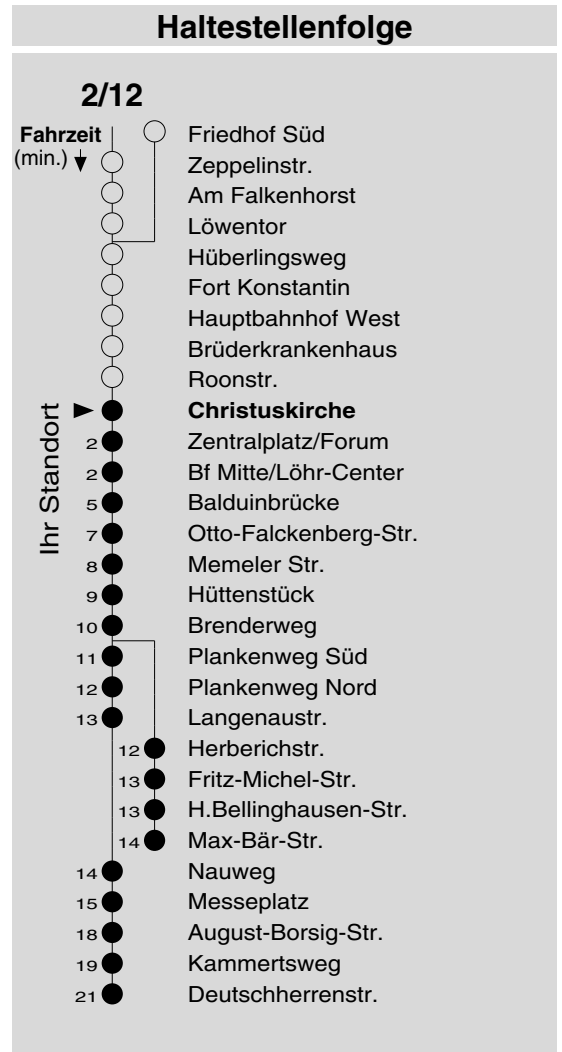

# 2/12

Haltestelle: **Christuskirche**  
 Richtung: **KO-Zentrum - Lützel - Neuendorf - Wallersheim**  
 gültig ab: **10.12.2017**

Tarifwabe/Zone: **101**

Montag - Freitag		Samstag		Sonn- und Feiertag	
5	49	5	-	5	-
6	19 34 <sub>12</sub> 49	6	19 49	6	-
7	04 <sub>12</sub> 19 34 <sub>12</sub> 49	7	19 34 <sub>12</sub> 49	7	19 <sub>X</sub>
8	04 <sub>12</sub> 19 34 <sub>12</sub> 49	8	04 <sub>12</sub> 19 34 <sub>12</sub> 49	8	19 <sub>X</sub>
9	04 <sub>12</sub> 19 34 <sub>12</sub> 49	9	04 <sub>12</sub> 19 34 <sub>12</sub> 49	9	19 <sub>X</sub>
10	04 <sub>12</sub> 19 34 <sub>12</sub> 49	10	04 <sub>12</sub> 19 34 <sub>12</sub> 49	10	19 <sub>X</sub>
11	04 <sub>12</sub> 19 34 <sub>12</sub> 49	11	04 <sub>12</sub> 19 34 <sub>12</sub> 49	11	19 <sub>X</sub> 49 <sub>X</sub>
12	04 <sub>12</sub> 19 34 <sub>12</sub> 49	12	04 <sub>12</sub> 19 34 <sub>12</sub> 49	12	19 49
13	04 <sub>12</sub> 19 34 <sub>12</sub> 49	13	04 <sub>12</sub> 19 34 <sub>12</sub> 49	13	19 49
14	04 <sub>12</sub> 19 34 <sub>12</sub> 49	14	04 <sub>12</sub> 19 34 <sub>12</sub> 49	14	19 49
15	04 <sub>12</sub> 19 34 <sub>12</sub> 49	15	04 <sub>12</sub> 19 34 <sub>12</sub> 49	15	19 49
16	04 <sub>12</sub> 19 34 <sub>12</sub> 49	16	04 <sub>12</sub> 19 34 <sub>12</sub> 49	16	19 <sub>P</sub> 49 <sub>P</sub>
17	04 <sub>12</sub> 19 34 <sub>12</sub> 49	17	04 <sub>12</sub> 19 34 <sub>12</sub> 49	17	19 <sub>P</sub> 49 <sub>P</sub>
18	04 <sub>12</sub> 19 34 <sub>12</sub> 49	18	04 <sub>12</sub> 19 34 <sub>12</sub> 49	18	19 <sub>P</sub> 49 <sub>P</sub>
19	04 <sub>12</sub> 19 34 <sub>12</sub> 49	19	04 <sub>12</sub> 19 34 <sub>12</sub> 49	19	19 <sub>P</sub> 49 <sub>P</sub>
20	19	20	19	20	19 <sub>P</sub>
21	19	21	19	21	19 <sub>P</sub>
22	19	22	19	22	19 <sub>P</sub>
23	19	23	19	23	19 <sub>P</sub>
0	-	0	-	0	-
1	01 <sub>N4</sub>	1	01 <sub>N4</sub>	1	-