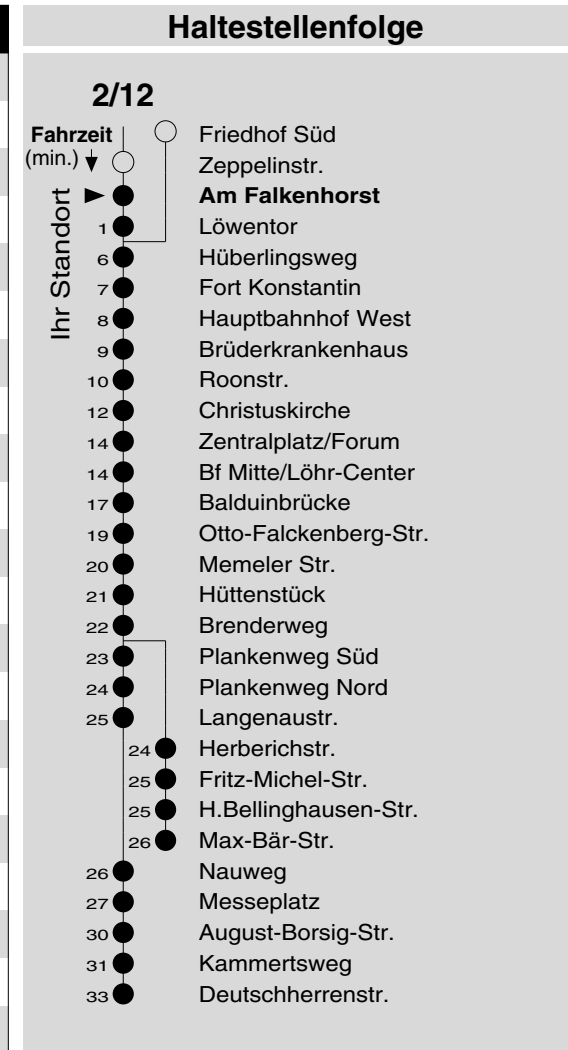

# 2/12

Haltestelle: **Am Falkenhorst**  
 Richtung: **KO-Zentrum - Lützel - Neuendorf - Wallersheim**  
 gültig ab: **10.12.2017**

Tarifwabe/Zone: **102**

Montag - Freitag		Samstag		Sonn- und Feiertag	
5	40	5	-	5	-
6	10 40	6	10 40	6	-
7	10 40	7	10 40	7	10 <sub>X</sub>
8	10 40	8	10 40	8	10 <sub>X</sub>
9	10 40	9	10 40	9	10 <sub>X</sub>
10	10 40	10	10 40	10	10 <sub>X</sub>
11	10 40	11	10 40	11	10 <sub>X</sub>
12	10 40	12	10 40	12	10
13	10 40	13	10 40	13	10
14	10 40	14	10 40	14	10
15	10 40	15	10 40	15	10
16	10 40	16	10 40	16	10 <sub>P</sub>
17	10 40	17	10 40	17	10 <sub>P</sub>
18	10 40	18	10 40	18	10 <sub>P</sub>
19	10 40	19	10 40	19	10 <sub>P</sub>
20	10	20	10	20	10 <sub>P</sub>
21	10	21	10	21	10 <sub>P</sub>
22	10	22	10	22	10 <sub>P</sub>
23	10	23	10	23	10 <sub>P</sub>
0	-	0	-	0	-
1	-	1	-	1	-

P: nicht am 24.12.  
 X: nicht am 25.12. und 01.01.

**Information:** 0261 402-20000  
[www.evm-verkehr.de](http://www.evm-verkehr.de)

**Vorverkauf:** Lehrmittel Köhler  
 Potsdamer Straße 11  
 56075 Koblenz

+++An Rosenmontag gilt der Samstagsfahrplan+++