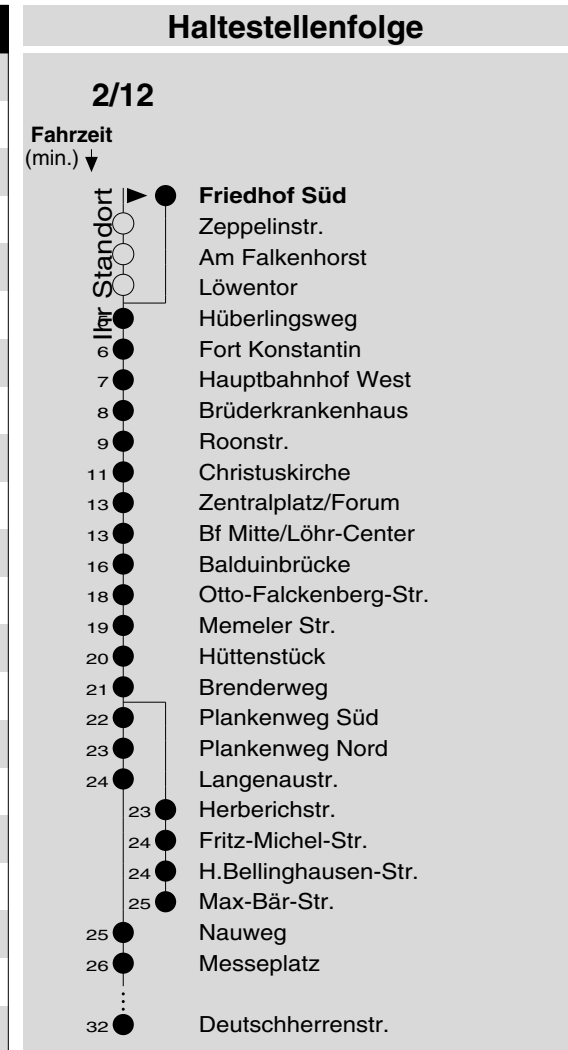

2/12

Haltestelle: **Friedhof Süd**
 Richtung: **KO-Zentrum - Lützel - Neuendorf - Wallersheim**
 gültig ab: **10.12.2017**

Tarifwabe/Zone: **102**

Montag - Freitag		Samstag		Sonn- und Feiertag	
5	-	5	-	5	-
6	26 ₁₂ 56 ₁₂	6	-	6	-
7	26 ₁₂ 56 ₁₂	7	26 ₁₂ 56 ₁₂	7	-
8	26 ₁₂ ♦ 56 ₁₂	8	26 ₁₂ ♦ 56 ₁₂	8	-
9	26 ₁₂ 56 ₁₂	9	26 ₁₂ 56 ₁₂	9	-
10	26 ₁₂ ♦ 56 ₁₂	10	26 ₁₂ ♦ 56 ₁₂	10	-
11	26 ₁₂ 56 ₁₂	11	26 ₁₂ 56 ₁₂	11	41 _X
12	26 ₁₂ ♦ 56 ₁₂	12	26 ₁₂ ♦ 56 ₁₂	12	41
13	26 ₁₂ 56 ₁₂	13	26 ₁₂ 56 ₁₂	13	41
14	26 ₁₂ ♦ 56 ₁₂	14	26 ₁₂ ♦ 56 ₁₂	14	41
15	26 ₁₂ 56 ₁₂	15	26 ₁₂ 56 ₁₂	15	41
16	26 ₁₂ ♦ 56 ₁₂	16	26 ₁₂ ♦ 56 ₁₂	16	41 _P
17	26 ₁₂ 56 ₁₂	17	26 ₁₂ 56 ₁₂	17	41 _P
18	26 ₁₂ ♦ 56 ₁₂	18	26 ₁₂ ♦ 56 ₁₂	18	41 _P
19	26 ₁₂	19	26 ₁₂	19	41 _P
20	-	20	-	20	-
21	-	21	-	21	-
22	-	22	-	22	-
23	-	23	-	23	-
0	-	0	-	0	-
1	-	1	-	1	-

12 : Linie 12
 P : nicht am 24.12.
 X : nicht am 25.12. und 01.01.
 ♦ : über Flugfeld

Information: 0261 402-20000
www.evm-verkehr.de

Vorverkauf: Lehrmittel Köhler
 Potsdamer Straße 11
 56075 Koblenz

+++An Rosenmontag gilt der Samstagsfahrplan+++