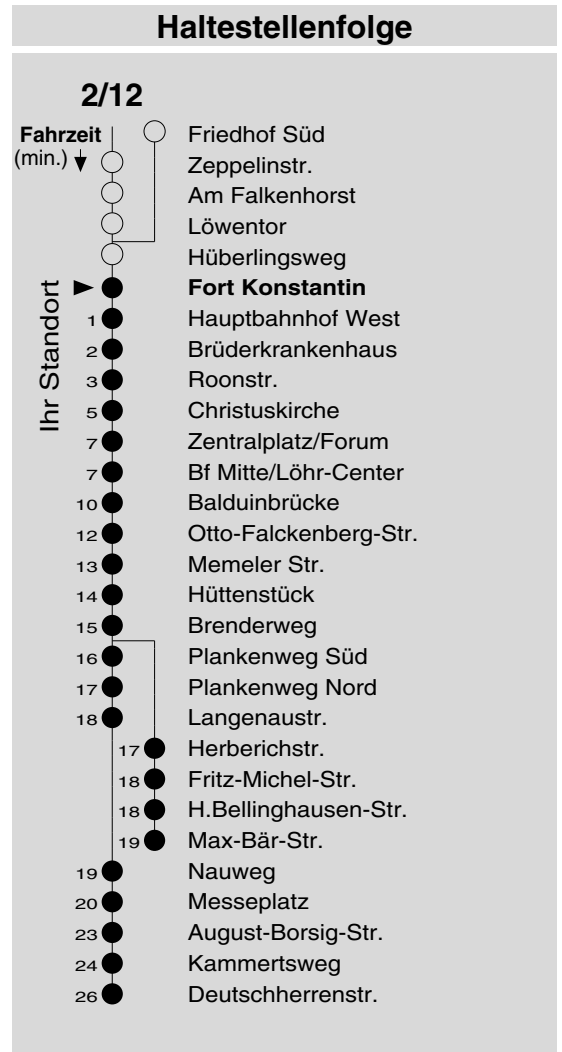

2/12

Haltestelle: **Fort Konstantin**
 Richtung: **KO-Zentrum - Lützel - Neuendorf - Wallersheim**
 gültig ab: **10.12.2017**

Tarifwabe/Zone: **199**

Montag - Freitag		Samstag		Sonn- und Feiertag	
5	43	5	-	5	-
6	13 28 ₁₂ 43 58 ₁₂	6	13 43	6	-
7	13 28 ₁₂ 43 58 ₁₂	7	13 28 ₁₂ 43 58 ₁₂	7	13 _X
8	13 28 ₁₂ 43 58 ₁₂	8	13 28 ₁₂ 43 58 ₁₂	8	13 _X
9	13 28 ₁₂ 43 58 ₁₂	9	13 28 ₁₂ 43 58 ₁₂	9	13 _X
10	13 28 ₁₂ 43 58 ₁₂	10	13 28 ₁₂ 43 58 ₁₂	10	13 _X
11	13 28 ₁₂ 43 58 ₁₂	11	13 28 ₁₂ 43 58 ₁₂	11	13 _X 43 _X
12	13 28 ₁₂ 43 58 ₁₂	12	13 28 ₁₂ 43 58 ₁₂	12	13 43
13	13 28 ₁₂ 43 58 ₁₂	13	13 28 ₁₂ 43 58 ₁₂	13	13 43
14	13 28 ₁₂ 43 58 ₁₂	14	13 28 ₁₂ 43 58 ₁₂	14	13 43
15	13 28 ₁₂ 43 58 ₁₂	15	13 28 ₁₂ 43 58 ₁₂	15	13 43
16	13 28 ₁₂ 43 58 ₁₂	16	13 28 ₁₂ 43 58 ₁₂	16	13 _P 43 _P
17	13 28 ₁₂ 43 58 ₁₂	17	13 28 ₁₂ 43 58 ₁₂	17	13 _P 43 _P
18	13 28 ₁₂ 43 58 ₁₂	18	13 28 ₁₂ 43 58 ₁₂	18	13 _P 43 _P
19	13 28 ₁₂ 43	19	13 28 ₁₂ 43	19	13 _P 43 _P
20	13	20	13	20	13 _P
21	13	21	13	21	13 _P
22	13	22	13	22	13 _P
23	13	23	13	23	13 _P
0	-	0	-	0	-
1	-	1	-	1	-

12 : Linie 12
 P : nicht am 24.12.
 X : nicht am 25.12. und 01.01.
 ◆ : über Flugfeld

Information: 0261 402-20000
www.evm-verkehr.de
Vorverkauf: evm Verkehrs GmbH
 Bus-Infozentrum
 Löhr-Center

+++An Rosenmontag gilt der Samstagsfahrplan+++