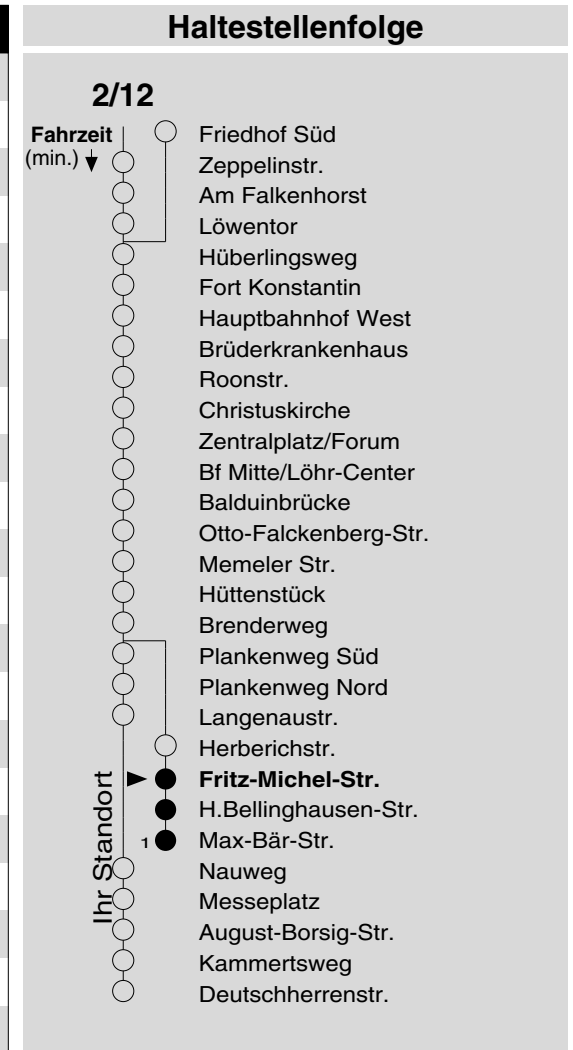

2/12

Haltestelle: **Fritz-Michel-Str.**
 Richtung: **Neuendorf**
 gültig ab: **10.12.2017**

Tarifwabe/Zone: **105**

Montag - Freitag		Samstag		Sonn- und Feiertag	
5	-	5	-	5	-
6	55 ₁₂	6	-	6	-
7	25 ₁₂ 55 ₁₂	7	55 ₁₂	7	-
8	25 ₁₂ 55 ₁₂ ◆	8	25 ₁₂ 55 ₁₂ ◆	8	-
9	25 ₁₂ 55 ₁₂	9	25 ₁₂ 55 ₁₂	9	-
10	25 ₁₂ 55 ₁₂ ◆	10	25 ₁₂ 55 ₁₂ ◆	10	-
11	25 ₁₂ 55 ₁₂	11	25 ₁₂ 55 ₁₂	11	-
12	25 ₁₂ 55 ₁₂ ◆	12	25 ₁₂ 55 ₁₂ ◆	12	-
13	25 ₁₂ 55 ₁₂	13	25 ₁₂ 55 ₁₂	13	-
14	25 ₁₂ 55 ₁₂ ◆	14	25 ₁₂ 55 ₁₂ ◆	14	-
15	25 ₁₂ 55 ₁₂	15	25 ₁₂ 55 ₁₂	15	-
16	25 ₁₂ 55 ₁₂ ◆	16	25 ₁₂ 55 ₁₂ ◆	16	-
17	25 ₁₂ 55 ₁₂	17	25 ₁₂ 55 ₁₂	17	-
18	25 ₁₂ 55 ₁₂ ◆	18	25 ₁₂ 55 ₁₂ ◆	18	-
19	25 ₁₂ 55 ₁₂	19	25 ₁₂ 55 ₁₂	19	-
20	-	20	-	20	-
21	-	21	-	21	-
22	-	22	-	22	-
23	-	23	-	23	-
0	-	0	-	0	-
1	-	1	-	1	-

12 : Linie 12
 ◆ : über Flugfeld

Information: 0261 402-20000
www.evm-verkehr.de

Vorverkauf: **Yousfi Bachir**
 Büngertsweg 101
 56070 Koblenz

+++An Rosenmontag gilt der Samstagsfahrplan+++