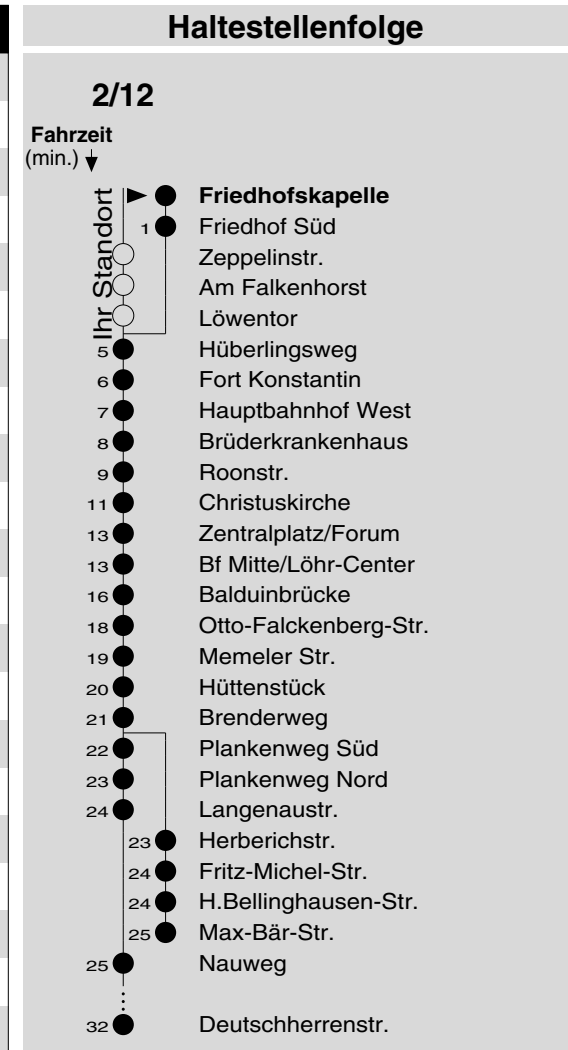

# 2/12

Haltestelle: **Friedhofskapelle**  
 Richtung: **KO-Zentrum - Lützel - Neuendorf - Wallersheim**  
 gültig ab: **10.12.2017**

Tarifwabe/Zone: **102**

Montag - Freitag		Samstag		Sonn- und Feiertag	
5	-	5	-	5	-
6	25 <sub>12</sub> 55 <sub>12</sub>	6	-	6	-
7	25 <sub>12</sub> 55 <sub>12</sub>	7	25 <sub>12</sub> 55 <sub>12</sub>	7	-
8	25 <sub>12</sub> ◆ 55 <sub>12</sub>	8	25 <sub>12</sub> ◆ 55 <sub>12</sub>	8	-
9	25 <sub>12</sub> 55 <sub>12</sub>	9	25 <sub>12</sub> 55 <sub>12</sub>	9	-
10	25 <sub>12</sub> ◆ 55 <sub>12</sub>	10	25 <sub>12</sub> ◆ 55 <sub>12</sub>	10	-
11	25 <sub>12</sub> 55 <sub>12</sub>	11	25 <sub>12</sub> 55 <sub>12</sub>	11	40 <sub>X</sub>
12	25 <sub>12</sub> ◆ 55 <sub>12</sub>	12	25 <sub>12</sub> ◆ 55 <sub>12</sub>	12	40
13	25 <sub>12</sub> 55 <sub>12</sub>	13	25 <sub>12</sub> 55 <sub>12</sub>	13	40
14	25 <sub>12</sub> ◆ 55 <sub>12</sub>	14	25 <sub>12</sub> ◆ 55 <sub>12</sub>	14	40
15	25 <sub>12</sub> 55 <sub>12</sub>	15	25 <sub>12</sub> 55 <sub>12</sub>	15	40
16	25 <sub>12</sub> ◆ 55 <sub>12</sub>	16	25 <sub>12</sub> ◆ 55 <sub>12</sub>	16	40 <sub>P</sub>
17	25 <sub>12</sub> 55 <sub>12</sub>	17	25 <sub>12</sub> 55 <sub>12</sub>	17	40 <sub>P</sub>
18	25 <sub>12</sub> ◆ 55 <sub>12</sub>	18	25 <sub>12</sub> ◆ 55 <sub>12</sub>	18	40 <sub>P</sub>
19	25 <sub>12</sub>	19	25 <sub>12</sub>	19	40 <sub>P</sub>
20	-	20	-	20	-
21	-	21	-	21	-
22	-	22	-	22	-
23	-	23	-	23	-
0	-	0	-	0	-
1	-	1	-	1	-

12 : Linie 12  
 P : nicht am 24.12.  
 X : nicht am 25.12. und 01.01.  
 ◆ : über Flugfeld

**Information:** 0261 402-20000  
[www.evm-verkehr.de](http://www.evm-verkehr.de)  
**Vorverkauf:** Lehrmittel Köhler  
 Potsdamer Straße 11  
 56075 Koblenz

+++An Rosenmontag gilt der Samstagsfahrplan+++