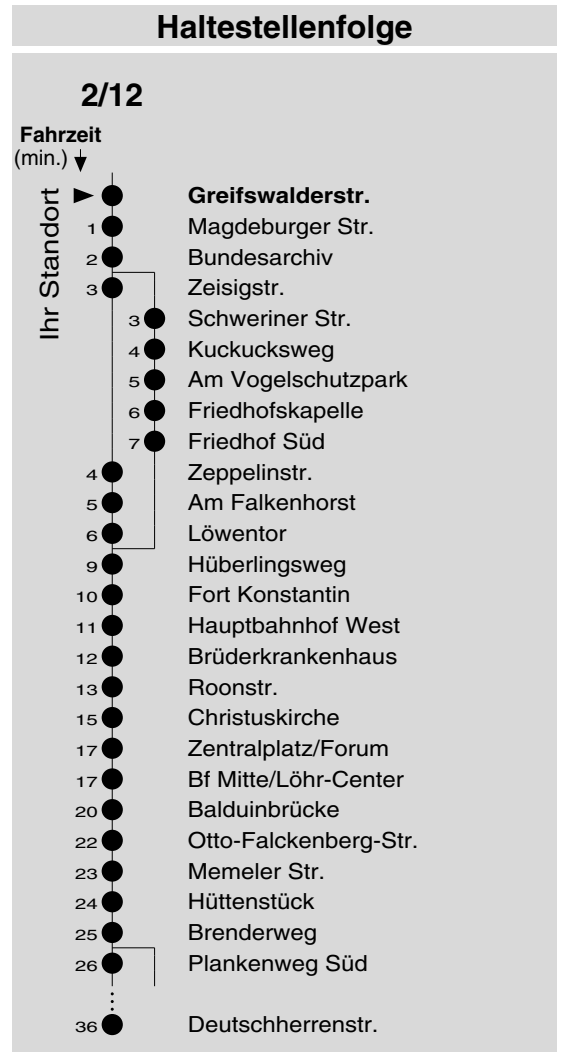

2/12

Haltestelle: **Greifswalderstr.**
 Richtung: **KO-Zentrum - Lützel - Neuendorf - Wallersheim**
 gültig ab: **10.12.2017**

Tarifwabe/Zone: **102**

Montag - Freitag		Samstag		Sonn- und Feiertag	
5	34	5	-	5	-
6	04 19 ₁₂ 34 49 ₁₂	6	04 34	6	-
7	04 19 ₁₂ 34 49 ₁₂	7	04 19 ₁₂ 34 49 ₁₂	7	04 _X
8	04 19 ₁₂ 34 49 ₁₂	8	04 19 ₁₂ 34 49 ₁₂	8	04 _X
9	04 19 ₁₂ 34 49 ₁₂	9	04 19 ₁₂ 34 49 ₁₂	9	04 _X
10	04 19 ₁₂ 34 49 ₁₂	10	04 19 ₁₂ 34 49 ₁₂	10	04 _X
11	04 19 ₁₂ 34 49 ₁₂	11	04 19 ₁₂ 34 49 ₁₂	11	04 _X 34 _X
12	04 19 ₁₂ 34 49 ₁₂	12	04 19 ₁₂ 34 49 ₁₂	12	04 34
13	04 19 ₁₂ 34 49 ₁₂	13	04 19 ₁₂ 34 49 ₁₂	13	04 34 _◆
14	04 19 ₁₂ 34 49 ₁₂	14	04 19 ₁₂ 34 49 ₁₂	14	04 34 _f
15	04 19 ₁₂ 34 49 ₁₂	15	04 19 ₁₂ 34 49 ₁₂	15	04 34 _◆
16	04 19 ₁₂ 34 49 ₁₂	16	04 19 ₁₂ 34 49 ₁₂	16	04 _P 34 _{fP}
17	04 19 ₁₂ 34 49 ₁₂	17	04 19 ₁₂ 34 49 ₁₂	17	04 _P 34 _P
18	04 19 ₁₂ 34 49 ₁₂	18	04 19 ₁₂ 34 49 ₁₂	18	04 _P 34 _{fP}
19	04 19 ₁₂ 34	19	04 19 ₁₂ 34	19	04 _P 34 _P
20	04	20	04	20	04 _P
21	04	21	04	21	04 _P
22	04	22	04	22	04 _P
23	04	23	04	23	04 _P
0	-	0	-	0	-
1	-	1	-	1	-

12 : Linie 12 ◆ : über Flugfeld
 f : über Friedhofskapelle
 P : nicht am 24.12.
 X : nicht am 25.12. und 01.01.

Information: 0261 402-20000
www.evm-verkehr.de
Vorverkauf: Lehrmittel Köhler
 Potsdamer Straße 11
 56075 Koblenz

+++An Rosenmontag gilt der Samstagsfahrplan+++