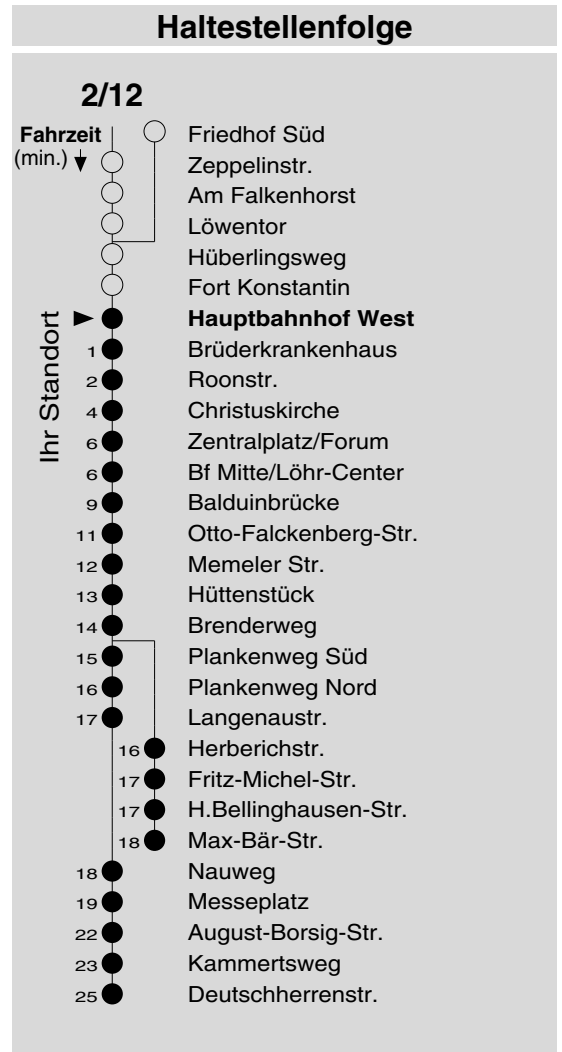

2/12

Haltestelle: **Hauptbahnhof West**
 Richtung: **KO-Zentrum - Lützel - Neuendorf - Wallersheim**
 gültig ab: **10.12.2017**

Tarifwabe/Zone: **101**

Montag - Freitag		Samstag		Sonn- und Feiertag	
5	44	5	-	5	-
6	14 29 ₁₂ 44 59 ₁₂	6	14 44	6	-
7	14 29 ₁₂ 44 59 ₁₂	7	14 29 ₁₂ 44 59 ₁₂	7	14 _X
8	14 29 ₁₂ 44 59 ₁₂	8	14 29 ₁₂ 44 59 ₁₂	8	14 _X
9	14 29 ₁₂ 44 59 ₁₂	9	14 29 ₁₂ 44 59 ₁₂	9	14 _X
10	14 29 ₁₂ 44 59 ₁₂	10	14 29 ₁₂ 44 59 ₁₂	10	14 _X
11	14 29 ₁₂ 44 59 ₁₂	11	14 29 ₁₂ 44 59 ₁₂	11	14 _X 44 _X
12	14 29 ₁₂ 44 59 ₁₂	12	14 29 ₁₂ 44 59 ₁₂	12	14 44
13	14 29 ₁₂ 44 59 ₁₂	13	14 29 ₁₂ 44 59 ₁₂	13	14 44
14	14 29 ₁₂ 44 59 ₁₂	14	14 29 ₁₂ 44 59 ₁₂	14	14 44
15	14 29 ₁₂ 44 59 ₁₂	15	14 29 ₁₂ 44 59 ₁₂	15	14 44
16	14 29 ₁₂ 44 59 ₁₂	16	14 29 ₁₂ 44 59 ₁₂	16	14 _P 44 _P
17	14 29 ₁₂ 44 59 ₁₂	17	14 29 ₁₂ 44 59 ₁₂	17	14 _P 44 _P
18	14 29 ₁₂ 44 59 ₁₂	18	14 29 ₁₂ 44 59 ₁₂	18	14 _P 44 _P
19	14 29 ₁₂ 44	19	14 29 ₁₂ 44	19	14 _P 44 _P
20	14	20	14	20	14 _P
21	14	21	14	21	14 _P
22	14	22	14	22	14 _P
23	14	23	14	23	14 _P
0	-	0	-	0	-
1	-	1	-	1	-

12 : Linie 12
 P : nicht am 24.12.
 X : nicht am 25.12. und 01.01.
 ◆ : über Flugfeld

Information: 0261 402-20000
www.evm-verkehr.de

Vorverkauf: Digital Foto Shop
 Busbahnhof (Steig C)
 Hauptbahnhof

+++An Rosenmontag gilt der Samstagsfahrplan+++