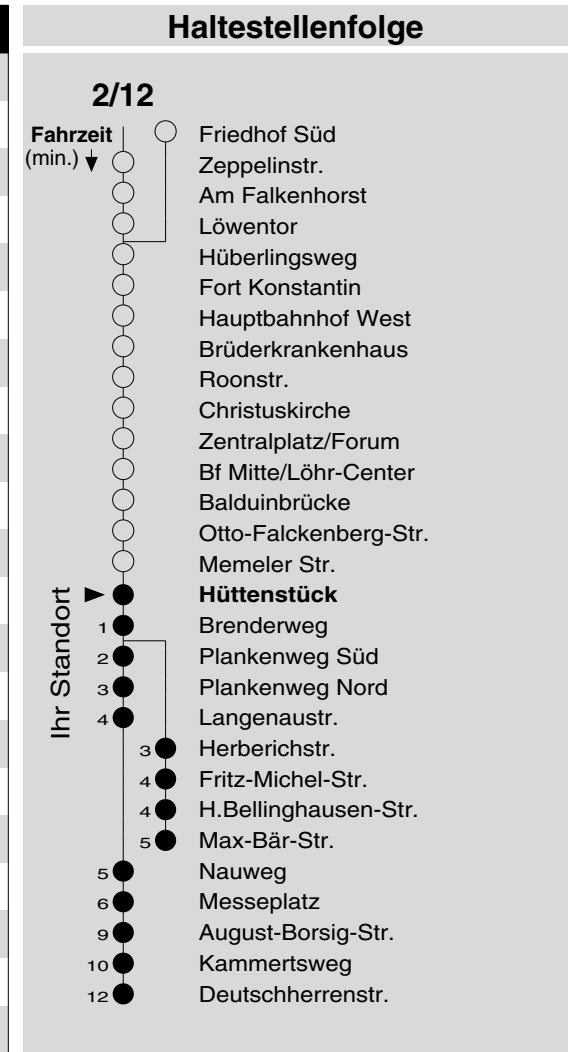

# 2/12

Haltestelle: **Hüttenstück**  
 Richtung: Neuendorf - Wallersheim  
 gültig ab: 10.12.2017

Tarifwabe/Zone: 105

Montag - Freitag		Samstag		Sonn- und Feiertag	
5	-	5	-	5	-
6	06 36 51 <sub>12</sub>	6	36	6	-
7	06 21 <sub>12</sub> 36 51 <sub>12</sub>	7	06 36 51 <sub>12</sub>	7	36 <sub>X</sub>
8	06 21 <sub>12</sub> 36 51 <sub>12</sub> ◆	8	06 21 <sub>12</sub> 36 51 <sub>12</sub> ◆	8	36 <sub>X</sub>
9	06 21 <sub>12</sub> 36 51 <sub>12</sub>	9	06 21 <sub>12</sub> 36 51 <sub>12</sub>	9	36 <sub>X</sub>
10	06 21 <sub>12</sub> 36 51 <sub>12</sub> ◆	10	06 21 <sub>12</sub> 36 51 <sub>12</sub> ◆	10	36 <sub>X</sub>
11	06 21 <sub>12</sub> 36 51 <sub>12</sub>	11	06 21 <sub>12</sub> 36 51 <sub>12</sub>	11	36 <sub>X</sub>
12	06 21 <sub>12</sub> 36 51 <sub>12</sub> ◆	12	06 21 <sub>12</sub> 36 51 <sub>12</sub> ◆	12	06 <sub>X</sub> 36
13	06 21 <sub>12</sub> 36 51 <sub>12</sub>	13	06 21 <sub>12</sub> 36 51 <sub>12</sub>	13	06 36
14	06 21 <sub>12</sub> 36 51 <sub>12</sub> ◆	14	06 21 <sub>12</sub> 36 51 <sub>12</sub> ◆	14	06 36
15	06 21 <sub>12</sub> 36 51 <sub>12</sub>	15	06 21 <sub>12</sub> 36 51 <sub>12</sub>	15	06 36
16	06 21 <sub>12</sub> 36 51 <sub>12</sub> ◆	16	06 21 <sub>12</sub> 36 51 <sub>12</sub> ◆	16	06 36 <sub>P</sub>
17	06 21 <sub>12</sub> 36 51 <sub>12</sub>	17	06 21 <sub>12</sub> 36 51 <sub>12</sub>	17	06 <sub>P</sub> 36 <sub>P</sub>
18	06 21 <sub>12</sub> 36 51 <sub>12</sub> ◆	18	06 21 <sub>12</sub> 36 51 <sub>12</sub> ◆	18	06 <sub>P</sub> 36 <sub>P</sub>
19	06 21 <sub>12</sub> 36 51 <sub>12</sub>	19	06 21 <sub>12</sub> 36 51 <sub>12</sub>	19	06 <sub>P</sub> 36 <sub>P</sub>
20	06 36	20	06 36	20	06 <sub>P</sub> 36 <sub>P</sub>
21	36	21	36	21	36 <sub>P</sub>
22	36	22	36	22	36 <sub>P</sub>
23	36	23	36	23	36 <sub>P</sub>
0	-	0	-	0	-
1	09 <sub>N4</sub>	1	09 <sub>N4</sub>	1	-