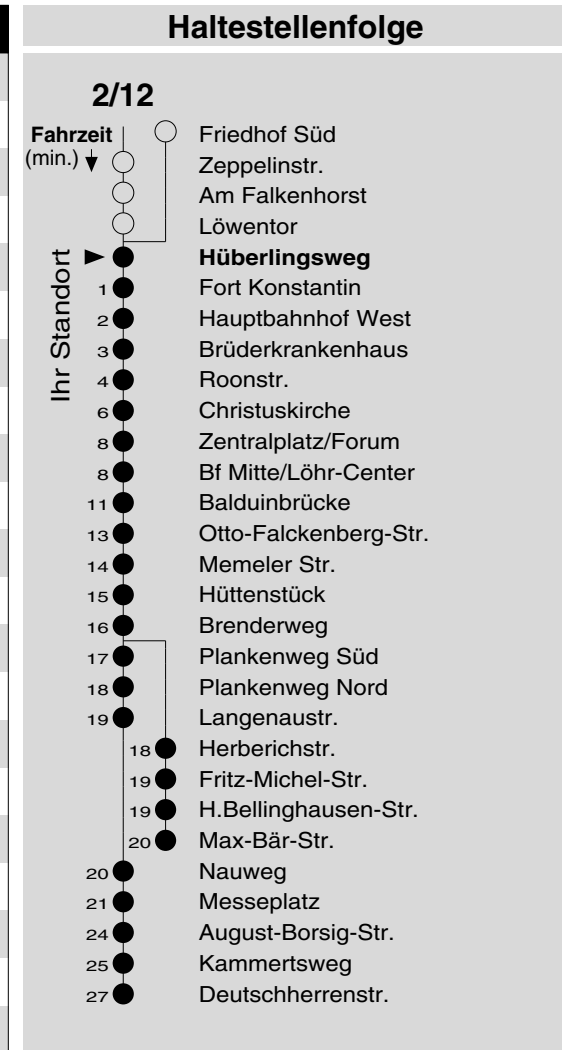

# 2/12

Haltestelle: **Hüberlingsweg**  
 Richtung: **KO-Zentrum - Lützel - Neuendorf - Wallersheim**  
 gültig ab: **10.12.2017**

Tarifwabe/Zone: **199**

Montag - Freitag		Samstag		Sonn- und Feiertag	
5	42	5	-	5	-
6	12 42	6	12 42	6	-
7	12 42	7	12 42	7	12 <sub>X</sub>
8	12 42	8	12 42	8	12 <sub>X</sub>
9	12 42	9	12 42	9	12 <sub>X</sub>
10	12 42	10	12 42	10	12 <sub>X</sub>
11	12 42	11	12 42	11	12 <sub>X</sub>
12	12 42	12	12 42	12	12
13	12 42	13	12 42	13	12
14	12 42	14	12 42	14	12
15	12 42	15	12 42	15	12
16	12 42	16	12 42	16	12 <sub>P</sub>
17	12 42	17	12 42	17	12 <sub>P</sub>
18	12 42	18	12 42	18	12 <sub>P</sub>
19	12 42	19	12 42	19	12 <sub>P</sub>
20	12	20	12	20	12 <sub>P</sub>
21	12	21	12	21	12 <sub>P</sub>
22	12	22	12	22	12 <sub>P</sub>
23	12	23	12	23	12 <sub>P</sub>
0	-	0	-	0	-
1	-	1	-	1	-

+++An Rosenmontag gilt der Samstagsfahrplan+++