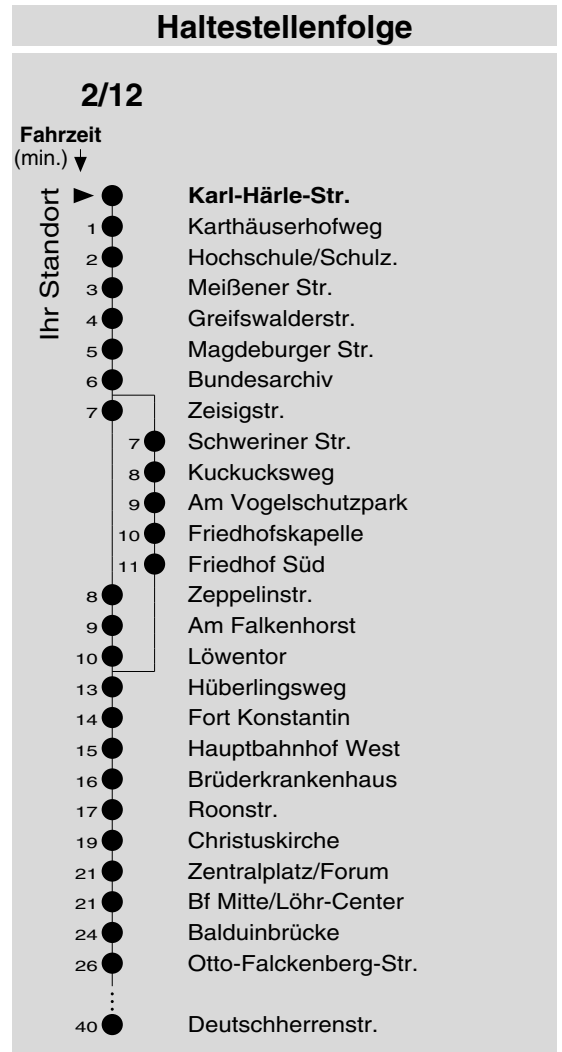

2/12

Haltestelle: **Karl-Härle-Str.**
 Richtung: **KO-Zentrum - Lützel - Neuendorf - Wallersheim**
 gültig ab: **10.12.2017**

Tarifwabe/Zone: **102**

| Montag - Freitag | | | Samstag | | | Sonn- und Feiertag | | |
|------------------|---------------------|---------------------|---------|---------------------|----|---------------------------------|--|--|
| 5 | 29 | 59 | 5 | 59 | 5 | - | | |
| 6 | 14 ₁₂ 29 | 44 ₁₂ 59 | 6 | 29 | 6 | 59 _X | | |
| 7 | 14 ₁₂ 29 | 44 ₁₂ 59 | 7 | 14 ₁₂ 29 | 7 | 59 _X | | |
| 8 | 14 ₁₂ 29 | 44 ₁₂ 59 | 8 | 14 ₁₂ 29 | 8 | 59 _X | | |
| 9 | 14 ₁₂ 29 | 44 ₁₂ 59 | 9 | 14 ₁₂ 29 | 9 | 59 _X | | |
| 10 | 14 ₁₂ 29 | 44 ₁₂ 59 | 10 | 14 ₁₂ 29 | 10 | 59 _X | | |
| 11 | 14 ₁₂ 29 | 44 ₁₂ 59 | 11 | 14 ₁₂ 29 | 11 | 29 _X 59 | | |
| 12 | 14 ₁₂ 29 | 44 ₁₂ 59 | 12 | 14 ₁₂ 29 | 12 | 29 59 | | |
| 13 | 14 ₁₂ 29 | 44 ₁₂ 59 | 13 | 14 ₁₂ 29 | 13 | 29 _◆ 59 | | |
| 14 | 14 ₁₂ 29 | 44 ₁₂ 59 | 14 | 14 ₁₂ 29 | 14 | 29 _f 59 | | |
| 15 | 14 ₁₂ 29 | 44 ₁₂ 59 | 15 | 14 ₁₂ 29 | 15 | 29 _◆ 59 _P | | |
| 16 | 14 ₁₂ 29 | 44 ₁₂ 59 | 16 | 14 ₁₂ 29 | 16 | 29 _f 59 _P | | |
| 17 | 14 ₁₂ 29 | 44 ₁₂ 59 | 17 | 14 ₁₂ 29 | 17 | 29 _P 59 _P | | |
| 18 | 14 ₁₂ 29 | 44 ₁₂ 59 | 18 | 14 ₁₂ 29 | 18 | 29 _f 59 _P | | |
| 19 | 14 ₁₂ 29 | 59 | 19 | 14 ₁₂ 29 | 19 | 29 _P 59 _P | | |
| 20 | 59 | | 20 | 59 | 20 | 59 _P | | |
| 21 | 59 | | 21 | 59 | 21 | 59 _P | | |
| 22 | 59 | | 22 | 59 | 22 | 59 _P | | |
| 23 | - | | 23 | - | 23 | - | | |
| 0 | - | | 0 | - | 0 | - | | |
| 1 | - | | 1 | - | 1 | - | | |

12 : Linie 12 ◆ : über Flugfeld
 f : über Friedhofskapelle
 P : nicht am 24.12.
 X : nicht am 25.12. und 01.01.

Information: 0261 402-20000
www.evm-verkehr.de
Vorverkauf: Lehrmittel Köhler
 Potsdamer Straße 11
 56075 Koblenz

+++An Rosenmontag gilt der Samstagsfahrplan+++