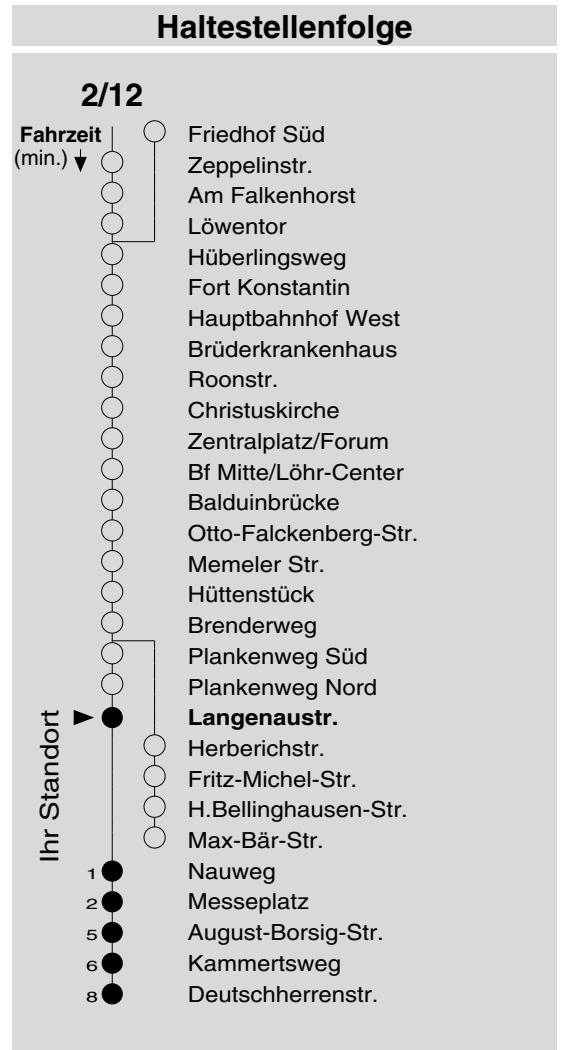

2/12

Haltestelle: **Langenastr.**
 Richtung: **Wallersheim**
 gültig ab: **10.12.2017**

Tarifwabe/Zone: **105**

Montag - Freitag		Samstag		Sonn- und Feiertag	
5	-	5	-	5	-
6	-	6	-	6	-
7	-	7	-	7	-
8	-	8	-	8	-
9	-	9	-	9	-
10	-	10	-	10	-
11	-	11	-	11	-
12	-	12	-	12	-
13	-	13	-	13	-
14	-	14	-	14	-
15	-	15	-	15	-
16	-	16	-	16	-
17	-	17	-	17	-
18	-	18	-	18	-
19	-	19	-	19	-
20	-	20	-	20	-
21	-	21	-	21	-
22	-	22	-	22	-
23	-	23	-	23	-
0	-	0	-	0	-
1	-	1	-	1	-

Information: 0261 402-20000
www.evm-verkehr.de

Vorverkauf: Yousfi Bachir
 Büngertsweg 101
 56070 Koblenz

+++An Rosenmontag gilt der Samstagsfahrplan+++