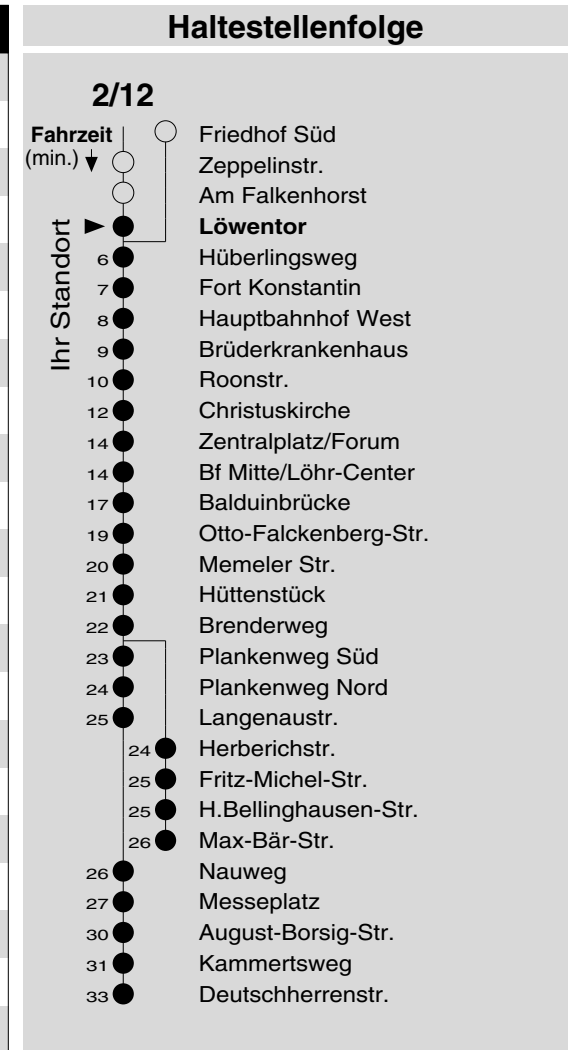

# 2/12

Haltestelle: **Löwentor**

Richtung: KO-Zentrum - Lützel - Neuendorf - Wallersheim

gültig ab: 10.12.2017

Tarifwabe/Zone: 102

Montag - Freitag		Samstag		Sonn- und Feiertag	
5	41	5	-	5	-
6	11 41	6	11 41	6	-
7	11 41	7	11 41	7	11 <sub>X</sub>
8	11 41	8	11 41	8	11 <sub>X</sub>
9	11 41	9	11 41	9	11 <sub>X</sub>
10	11 41	10	11 41	10	11 <sub>X</sub>
11	11 41	11	11 41	11	11 <sub>X</sub>
12	11 41	12	11 41	12	11
13	11 41	13	11 41	13	11
14	11 41	14	11 41	14	11
15	11 41	15	11 41	15	11
16	11 41	16	11 41	16	11 <sub>P</sub>
17	11 41	17	11 41	17	11 <sub>P</sub>
18	11 41	18	11 41	18	11 <sub>P</sub>
19	11 41	19	11 41	19	11 <sub>P</sub>
20	11	20	11	20	11 <sub>P</sub>
21	11	21	11	21	11 <sub>P</sub>
22	11	22	11	22	11 <sub>P</sub>
23	11	23	11	23	11 <sub>P</sub>
0	-	0	-	0	-
1	-	1	-	1	-

P: nicht am 24.12.

X: nicht am 25.12. und 01.01.

**Information:** 0261 402-20000  
[www.evm-verkehr.de](http://www.evm-verkehr.de)

**Vorverkauf:** Lehrmittel Köhler  
 Potsdamer Straße 11  
 56075 Koblenz

+++An Rosenmontag gilt der Samstagsfahrplan+++