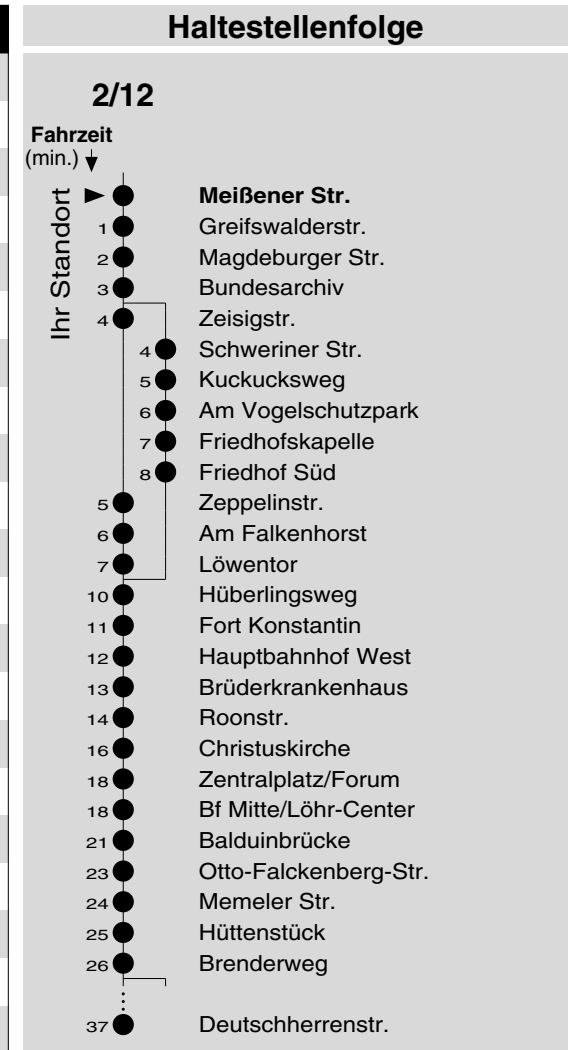

2/12

Haltestelle: **Meißener Str.**

Richtung: **KO-Zentrum - Lützel - Neuendorf - Wallersheim**

gültig ab: **10.12.2017**

Tarifwabe/Zone: **102**

Montag - Freitag	
5	33
6	03 18 ₁₂ 33 48 ₁₂
7	03 18 ₁₂ 33 48 ₁₂
8	03 18 ₁₂ 33 48 ₁₂
9	03 18 ₁₂ 33 48 ₁₂
10	03 18 ₁₂ 33 48 ₁₂
11	03 18 ₁₂ 33 48 ₁₂
12	03 18 ₁₂ 33 48 ₁₂
13	03 18 ₁₂ 33 48 ₁₂
14	03 18 ₁₂ 33 48 ₁₂
15	03 18 ₁₂ 33 48 ₁₂
16	03 18 ₁₂ 33 48 ₁₂
17	03 18 ₁₂ 33 48 ₁₂
18	03 18 ₁₂ 33 48 ₁₂
19	03 18 ₁₂ 33
20	03
21	03
22	03
23	03
0	-
1	-

Samstag	
5	-
6	03 33
7	03 18 ₁₂ 33 48 ₁₂
8	03 18 ₁₂ 33 48 ₁₂
9	03 18 ₁₂ 33 48 ₁₂
10	03 18 ₁₂ 33 48 ₁₂
11	03 18 ₁₂ 33 48 ₁₂
12	03 18 ₁₂ 33 48 ₁₂
13	03 18 ₁₂ 33 48 ₁₂
14	03 18 ₁₂ 33 48 ₁₂
15	03 18 ₁₂ 33 48 ₁₂
16	03 18 ₁₂ 33 48 ₁₂
17	03 18 ₁₂ 33 48 ₁₂
18	03 18 ₁₂ 33 48 ₁₂
19	03 18 ₁₂ 33
20	03
21	03
22	03
23	03
0	-
1	-

12 : Linie 12 ◆ : über Flugfeld
 f : über Friedhofskapelle
 P : nicht am 24.12.
 X : nicht am 25.12. und 01.01.

Information: 0261 402-20000
www.evm-verkehr.de
Vorverkauf: Lehrmittel Köhler
 Potsdamer Straße 11
 56075 Koblenz

+++An Rosenmontag gilt der Samstagsfahrplan+++