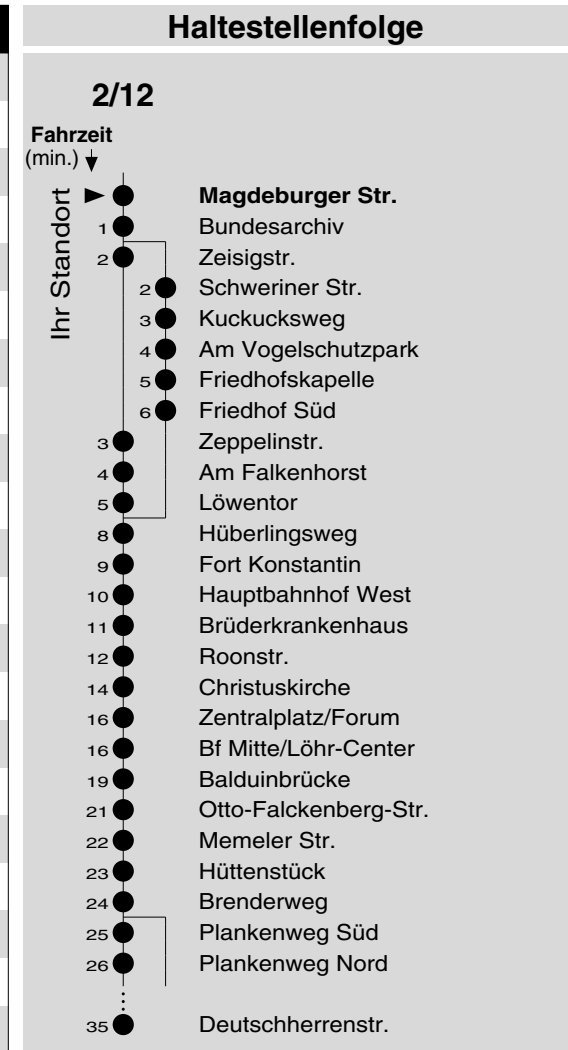

2/12

Haltestelle: **Magdeburger Str.**
 Richtung: **KO-Zentrum - Lützel - Neuendorf - Wallersheim**
 gültig ab: **10.12.2017**

Tarifwabe/Zone: **102**

Montag - Freitag		Samstag		Sonn- und Feiertag	
5	35	5	-	5	-
6	05 20 ₁₂ 35 50 ₁₂	6	05 35	6	-
7	05 20 ₁₂ 35 50 ₁₂	7	05 20 ₁₂ 35 50 ₁₂	7	05 _X
8	05 35 50 ₁₂	8	05 35 50 ₁₂	8	05 _X
9	05 20 ₁₂ 35 50 ₁₂	9	05 20 ₁₂ 35 50 ₁₂	9	05 _X
10	05 35 50 ₁₂	10	05 35 50 ₁₂	10	05 _X
11	05 20 ₁₂ 35 50 ₁₂	11	05 20 ₁₂ 35 50 ₁₂	11	05 _X
12	05 35 50 ₁₂	12	05 35 50 ₁₂	12	05 35
13	05 20 ₁₂ 35 50 ₁₂	13	05 20 ₁₂ 35 50 ₁₂	13	05
14	05 35 50 ₁₂	14	05 35 50 ₁₂	14	05 35 _f
15	05 20 ₁₂ 35 50 ₁₂	15	05 20 ₁₂ 35 50 ₁₂	15	05
16	05 35 50 ₁₂	16	05 35 50 ₁₂	16	05 _P 35 _f
17	05 20 ₁₂ 35 50 ₁₂	17	05 20 ₁₂ 35 50 ₁₂	17	05 _P
18	05 35 50 ₁₂	18	05 35 50 ₁₂	18	05 _P 35 _f
19	05 20 ₁₂ 35	19	05 20 ₁₂ 35	19	05 _P
20	05	20	05	20	05 _P
21	05	21	05	21	05 _P
22	05	22	05	22	05 _P
23	05	23	05	23	05 _P
0	-	0	-	0	-
1	-	1	-	1	-

12: Linie 12
 f : über Friedhofskapelle
 P : nicht am 24.12.
 X : nicht am 25.12. und 01.01.

Information: 0261 402-20000
www.evm-verkehr.de
Vorverkauf: Lehrmittel Köhler
 Potsdamer Straße 11
 56075 Koblenz

+++An Rosenmontag gilt der Samstagsfahrplan+++