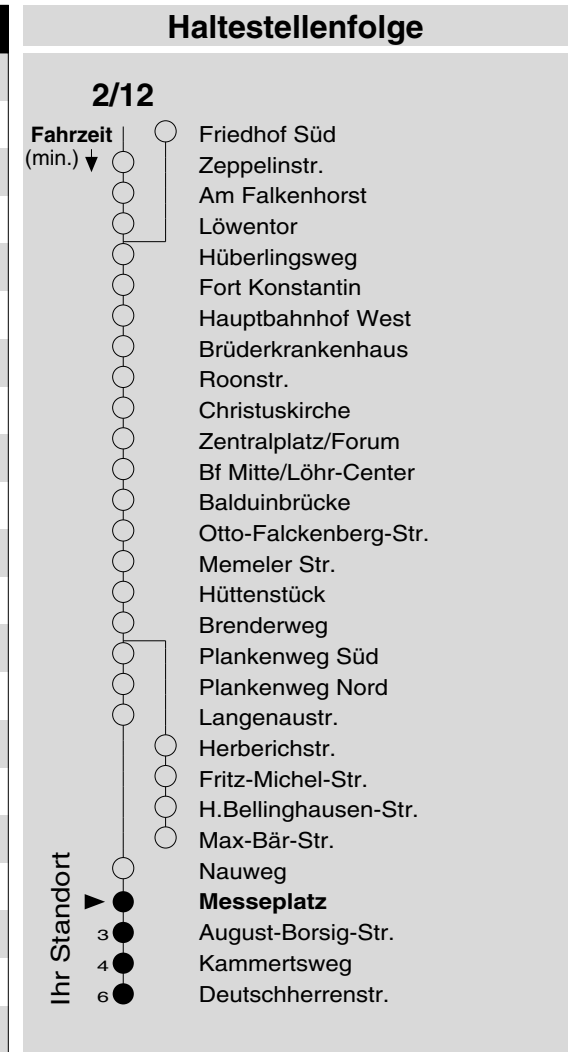

# 2/12

Haltestelle: **Messeplatz**  
 Richtung: **Wallersheim**  
 gültig ab: **10.12.2017**

Tarifwabe/Zone: **105**

Montag - Freitag		Samstag		Sonn- und Feiertag	
5	-	5	-	5	-
6	12 42	6	42	6	-
7	12 42	7	12 42	7	42 <sub>X</sub>
8	12 42	8	12 42	8	42 <sub>X</sub>
9	12 42	9	12 42	9	42 <sub>X</sub>
10	12 42	10	12 42	10	42 <sub>X</sub>
11	12 42	11	12 42	11	42 <sub>X</sub>
12	12 42	12	12 42	12	12 <sub>X</sub> 42
13	12 42	13	12 42	13	12 42
14	12 42	14	12 42	14	12 42
15	12 42	15	12 42	15	12 42
16	12 42	16	12 42	16	12 42 <sub>P</sub>
17	12 42	17	12 42	17	12 <sub>P</sub> 42 <sub>P</sub>
18	12 42	18	12 42	18	12 <sub>P</sub> 42 <sub>P</sub>
19	12 42	19	12 42	19	12 <sub>P</sub> 42 <sub>P</sub>
20	12 42	20	12 42	20	12 <sub>P</sub> 42 <sub>P</sub>
21	42	21	42	21	42 <sub>P</sub>
22	42	22	42	22	42 <sub>P</sub>
23	42	23	42	23	42 <sub>P</sub>
0	-	0	-	0	-
1	-	1	-	1	-

+++An Rosenmontag gilt der Samstagsfahrplan+++