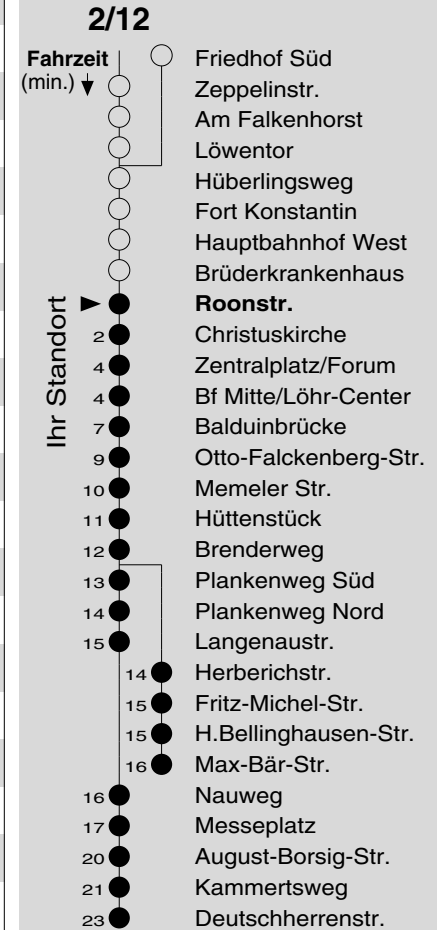

2/12

Haltestelle: **Roonstr.**

Richtung: **KO-Zentrum - Lützel - Neuendorf - Wallersheim**

gültig ab: **10.12.2017**

Tarifwabe/Zone: **101**

| Montag - Freitag | |
|------------------|---|
| 5 | 47 |
| 6 | 17 32 ₁₂ 47 |
| 7 | 02 ₁₂ 17 32 ₁₂ 47 |
| 8 | 02 ₁₂ 17 32 ₁₂ 47 |
| 9 | 02 ₁₂ 17 32 ₁₂ 47 |
| 10 | 02 ₁₂ 17 32 ₁₂ 47 |
| 11 | 02 ₁₂ 17 32 ₁₂ 47 |
| 12 | 02 ₁₂ 17 32 ₁₂ 47 |
| 13 | 02 ₁₂ 17 32 ₁₂ 47 |
| 14 | 02 ₁₂ 17 32 ₁₂ 47 |
| 15 | 02 ₁₂ 17 32 ₁₂ 47 |
| 16 | 02 ₁₂ 17 32 ₁₂ 47 |
| 17 | 02 ₁₂ 17 32 ₁₂ 47 |
| 18 | 02 ₁₂ 17 32 ₁₂ 47 |
| 19 | 02 ₁₂ 17 32 ₁₂ 47 |
| 20 | 17 |
| 21 | 17 |
| 22 | 17 |
| 23 | 17 |
| 0 | - |
| 1 | - |

| Samstag | |
|---------|---|
| 5 | - |
| 6 | 17 47 |
| 7 | 17 32 ₁₂ 47 |
| 8 | 02 ₁₂ 17 32 ₁₂ 47 |
| 9 | 02 ₁₂ 17 32 ₁₂ 47 |
| 10 | 02 ₁₂ 17 32 ₁₂ 47 |
| 11 | 02 ₁₂ 17 32 ₁₂ 47 |
| 12 | 02 ₁₂ 17 32 ₁₂ 47 |
| 13 | 02 ₁₂ 17 32 ₁₂ 47 |
| 14 | 02 ₁₂ 17 32 ₁₂ 47 |
| 15 | 02 ₁₂ 17 32 ₁₂ 47 |
| 16 | 02 ₁₂ 17 32 ₁₂ 47 |
| 17 | 02 ₁₂ 17 32 ₁₂ 47 |
| 18 | 02 ₁₂ 17 32 ₁₂ 47 |
| 19 | 02 ₁₂ 17 32 ₁₂ 47 |
| 20 | 17 |
| 21 | 17 |
| 22 | 17 |
| 23 | 17 |
| 0 | - |
| 1 | - |

Haltestellenfolge

- 12 : Linie 12
- P : nicht am 24.12.
- X : nicht am 25.12. und 01.01.
- ◆ : über Flugfeld

Information: 0261 402-20000
www.evm-verkehr.de

Vorverkauf: evm Verkehrs GmbH
 Bus-Infozentrum
 Löhr-Center

+++An Rosenmontag gilt der Samstagsfahrplan+++