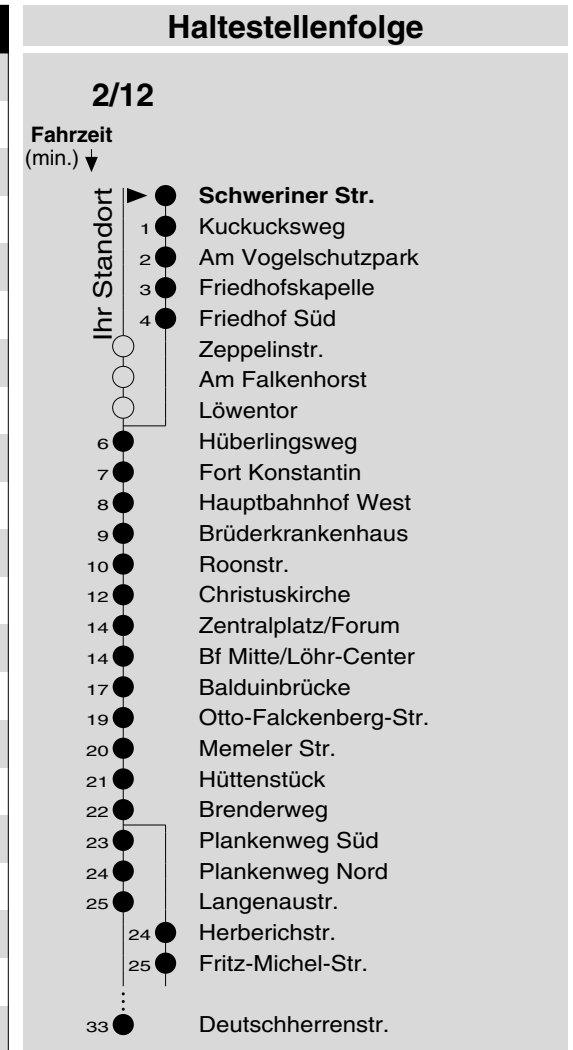

2/12

Haltestelle: **Schweriner Str.**
 Richtung: **KO-Zentrum - Lützel - Neuendorf - Wallersheim**
 gültig ab: **10.12.2017**

Tarifwabe/Zone: **102**

Montag - Freitag		Samstag		Sonn- und Feiertag	
5	-	5	-	5	-
6	23 ₁₂ 53 ₁₂	6	-	6	-
7	23 ₁₂ 53 ₁₂	7	23 ₁₂ 53 ₁₂	7	-
8	53 ₁₂	8	53 ₁₂	8	-
9	23 ₁₂ 53 ₁₂	9	23 ₁₂ 53 ₁₂	9	-
10	53 ₁₂	10	53 ₁₂	10	-
11	23 ₁₂ 53 ₁₂	11	23 ₁₂ 53 ₁₂	11	-
12	53 ₁₂	12	53 ₁₂	12	38
13	23 ₁₂ 53 ₁₂	13	23 ₁₂ 53 ₁₂	13	-
14	53 ₁₂	14	53 ₁₂	14	38
15	23 ₁₂ 53 ₁₂	15	23 ₁₂ 53 ₁₂	15	-
16	53 ₁₂	16	53 ₁₂	16	38 _P
17	23 ₁₂ 53 ₁₂	17	23 ₁₂ 53 ₁₂	17	-
18	53 ₁₂	18	53 ₁₂	18	38 _P
19	23 ₁₂	19	23 ₁₂	19	-
20	-	20	-	20	-
21	-	21	-	21	-
22	-	22	-	22	-
23	-	23	-	23	-
0	-	0	-	0	-
1	-	1	-	1	-

12: Linie 12
 P: nicht am 24.12.

Information: 0261 402-20000
www.evm-verkehr.de

Vorverkauf: Lehrmittel Köhler
 Potsdamer Straße 11
 56075 Koblenz

+++An Rosenmontag gilt der Samstagsfahrplan+++