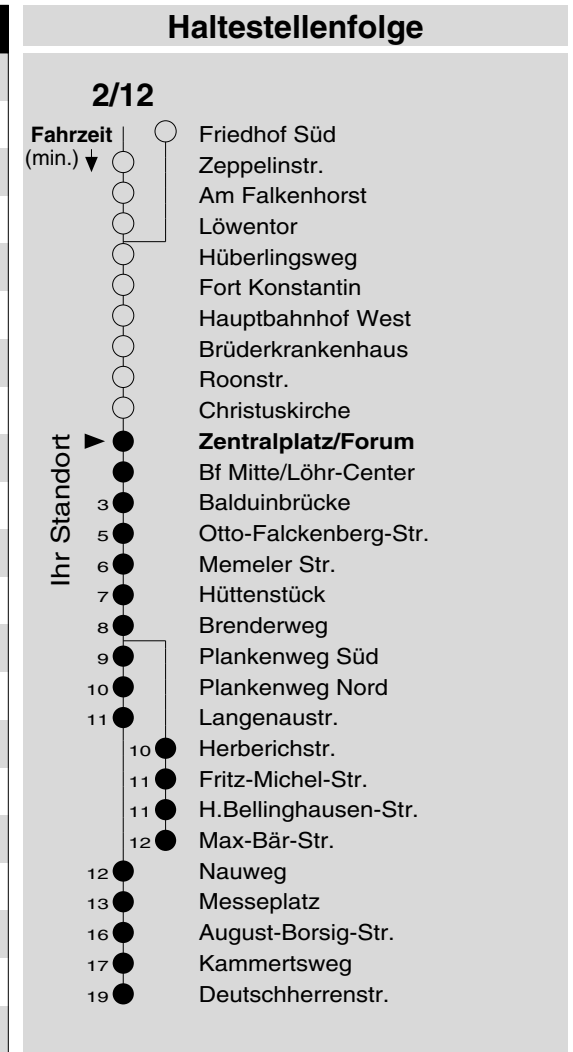

2/12

Haltestelle: **Zentralplatz/Forum**

Richtung: **KO-Zentrum - Lützel - Neuendorf - Wallersheim**

gültig ab: **10.12.2017**

Tarifwabe/Zone: **101**

Montag - Freitag		Samstag		Sonn- und Feiertag	
5	55	5	-	5	-
6	25 40 ₁₂ 55	6	25 55	6	-
7	10 ₁₂ 25 40 ₁₂ 55	7	25 40 ₁₂ 55	7	25 _X
8	10 ₁₂ 25 40 ₁₂ 55	8	10 ₁₂ 25 40 ₁₂ 55	8	25 _X
9	10 ₁₂ 25 40 ₁₂ 55	9	10 ₁₂ 25 40 ₁₂ 55	9	25 _X
10	10 ₁₂ 25 40 ₁₂ 55	10	10 ₁₂ 25 40 ₁₂ 55	10	25 _X
11	10 ₁₂ 25 40 ₁₂ 55	11	10 ₁₂ 25 40 ₁₂ 55	11	25 _X 55 _X
12	10 ₁₂ 25 40 ₁₂ 55	12	10 ₁₂ 25 40 ₁₂ 55	12	25 55
13	10 ₁₂ 25 40 ₁₂ 55	13	10 ₁₂ 25 40 ₁₂ 55	13	25 55
14	10 ₁₂ 25 40 ₁₂ 55	14	10 ₁₂ 25 40 ₁₂ 55	14	25 55
15	10 ₁₂ 25 40 ₁₂ 55	15	10 ₁₂ 25 40 ₁₂ 55	15	25 55
16	10 ₁₂ 25 40 ₁₂ 55	16	10 ₁₂ 25 40 ₁₂ 55	16	25 _P 55 _P
17	10 ₁₂ 25 40 ₁₂ 55	17	10 ₁₂ 25 40 ₁₂ 55	17	25 _P 55 _P
18	10 ₁₂ 25 40 ₁₂ 55	18	10 ₁₂ 25 40 ₁₂ 55	18	25 _P 55 _P
19	10 ₁₂ 25 40 ₁₂ 55	19	10 ₁₂ 25 40 ₁₂ 55	19	25 _P 55 _P
20	25	20	25	20	25 _P
21	25	21	25	21	25 _P
22	25	22	25	22	25 _P
23	25	23	25	23	25 _P
0	-	0	-	0	-
1	04 _{N4}	1	04 _{N4}	1	-

- 12 : Linie 12
 - N4 : Nachtbus N4, nur freitag- und samstagnachts
 - P : nicht am 24.12.
 - X : nicht am 25.12. und 01.01.
- ◆ : über Flugfeld

Information: 0261 402-20000
www.evm-verkehr.de

Vorverkauf: Tourist-Information
 Forum Confluentes
 Zentralplatz

+++An Rosenmontag gilt der Samstagsfahrplan+++